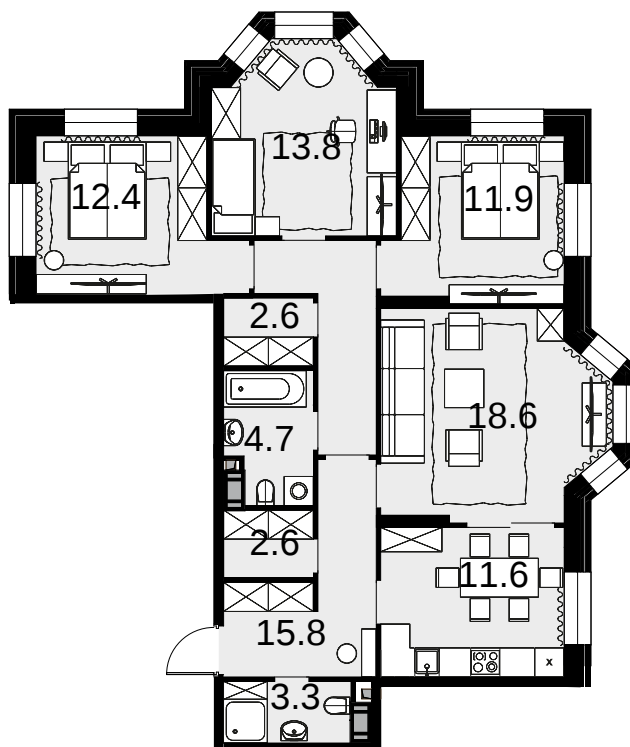

4-комнатная  
98.2 м<sup>2</sup>

Театральный квартал > Дом «Щусев» > 6 эт. > №37

Спецпредложение 63 830 000 ₺

выгода 7 659 600 ₺

**56 170 400 ₺**

Дом сдан

Смотреть на сайте

На схеме квартала

На этаже