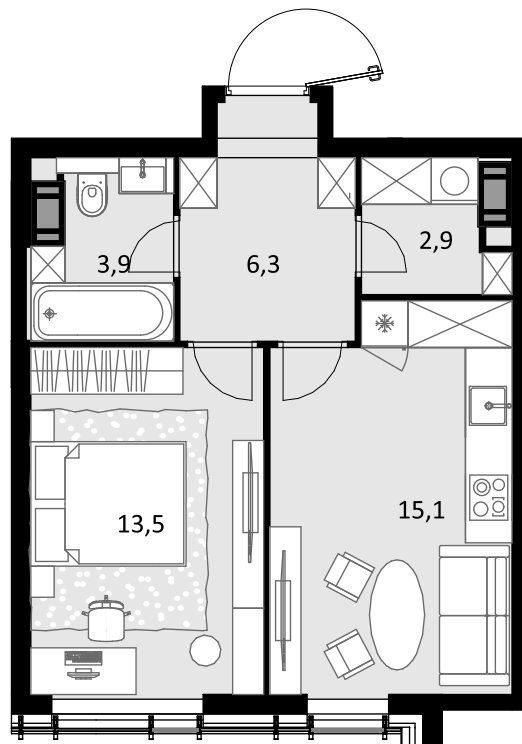

1-комнатная 41.7 м²

CRYSTAL Трилогия > Корпус 8 > 39 эт. > №522

Акция 19 307 100 ₹

выгода 959 100 ₹

⚡ 18 348 000 ₹

Дом сдан

Смотреть на сайте

На схеме квартала

На этаже