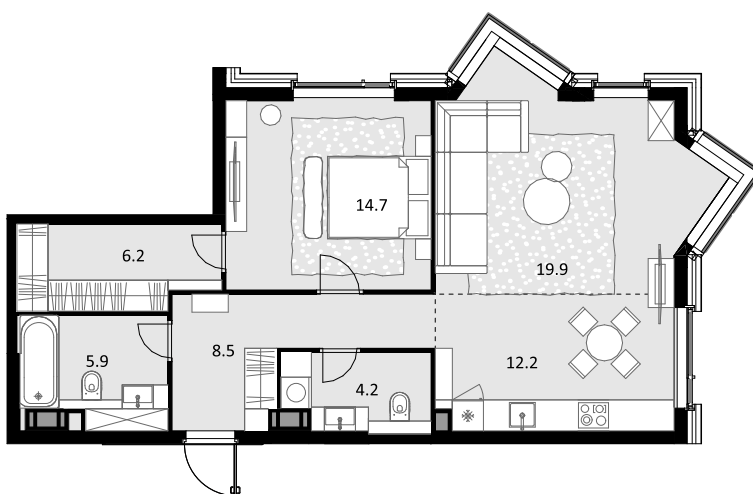

2-комнатная
71.4 м²

Трилогия «Кристалл» в «Юнион Парк» > Корпус 8 >
39 эт. > №516

Спецпредложение 43 268 400 ₹

выгода 4 355 400 ₹

38 913 000 ₹

Дом сдан

Смотреть на сайте

На схеме квартала

На этаже