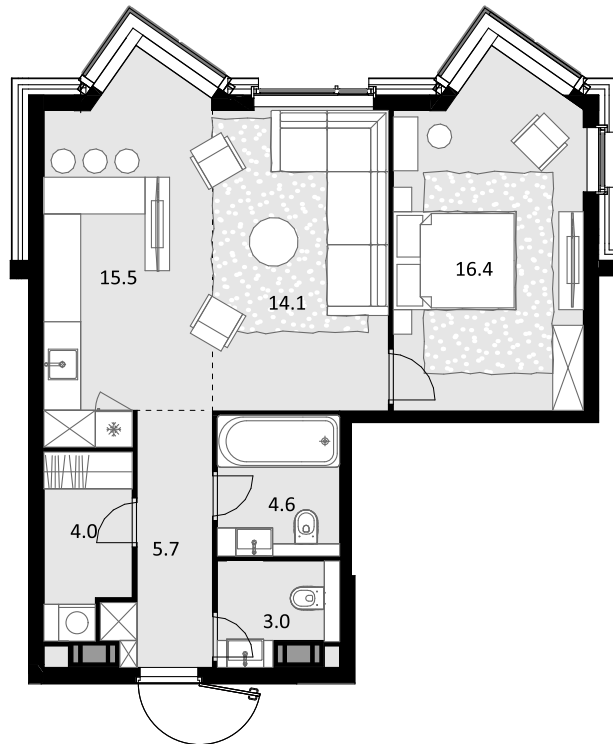

2-комнатная
63.3 м²

Трилогия «Кристалл» в «Юнион Парк» > Корпус 8 >
39 эт. > №515

Спецпредложение 38 613 000 ₹

Выгода 3 861 300 ₹

34 751 700 ₹

Дом сдан

Смотреть на сайте

На схеме квартала

На этаже