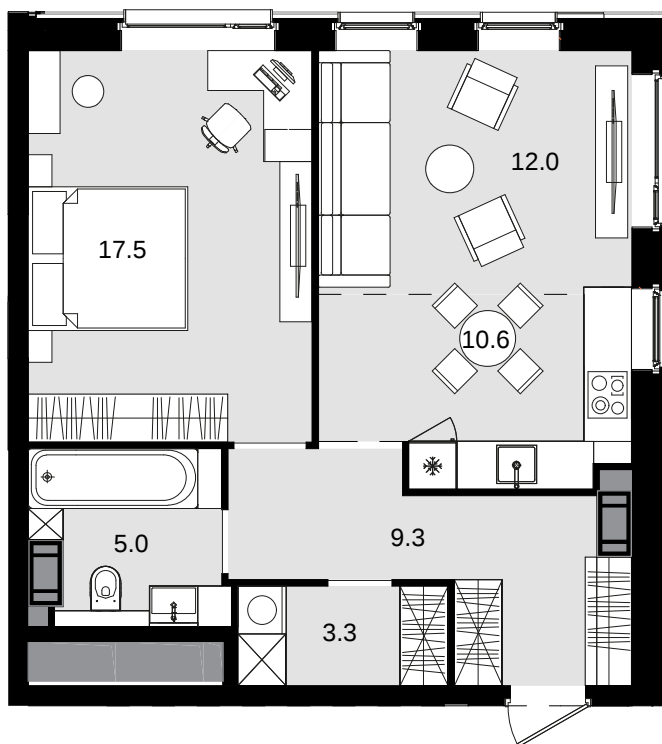

2-комнатная 56.1 м²

CRYSTAL Трилогия > Корпус 8 > 38 эт. > №514

Акция 32 089 200 ₺

29 508 600 ₺

выгода 2 580 600 ₺

Дом сдан

Смотреть на сайте

На схеме квартала

На этаже