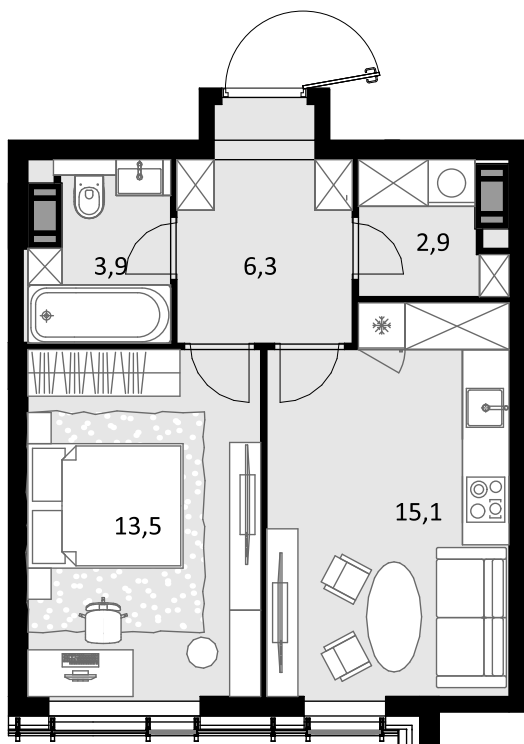

# 1-комнатная 41.7 м<sup>2</sup>

CRYSTAL Трилогия > Корпус 8 > 38 эт. > №508

Акция 19 182 000 ₪

выгода 959 100 ₪

## 18 222 900 ₪

Дом сдан

Смотреть на сайте

На схеме квартала

На этаже