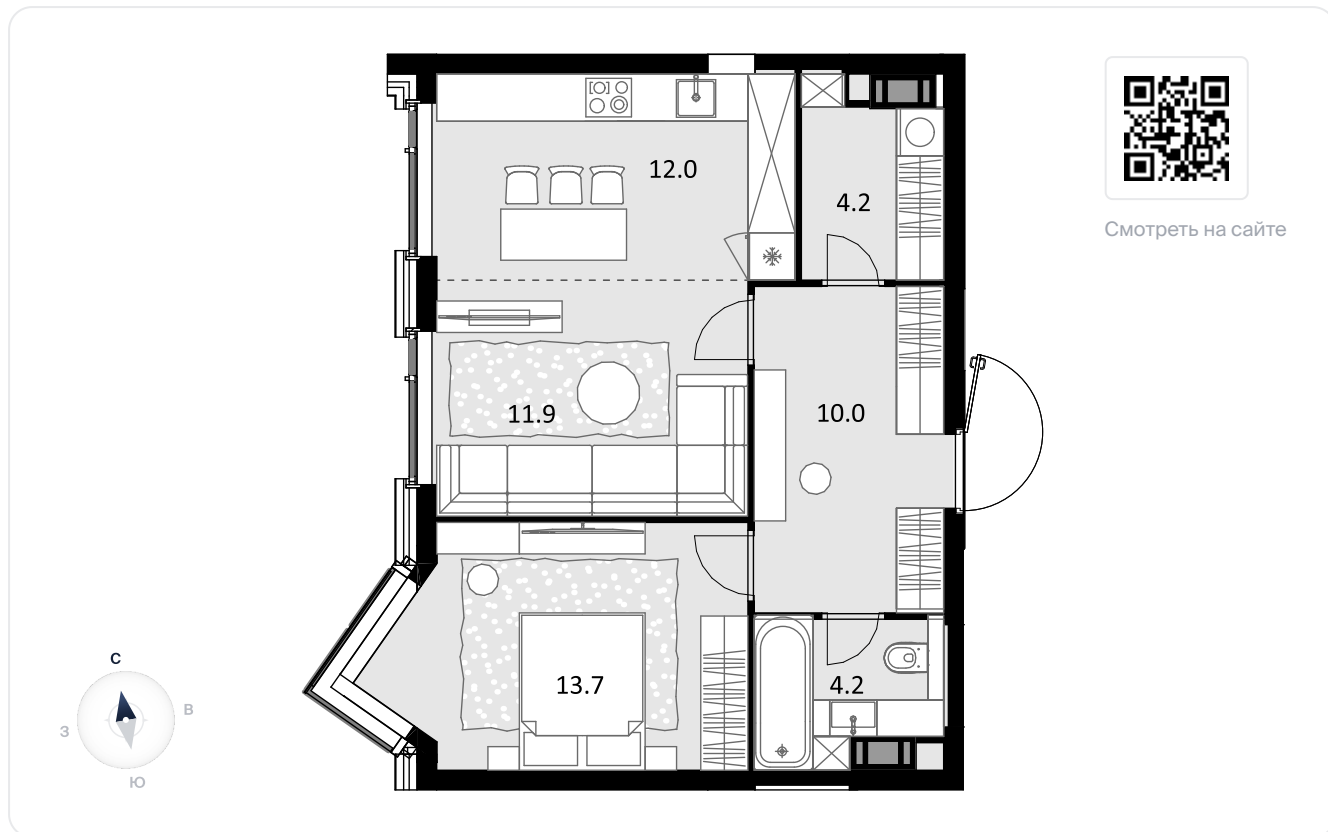

2-комнатная
56 м²

Трилогия «Кристалл» в «Юнион Парк» > Корпус 8 >
39 эт. > №525

Спецпредложение 35 280 000 ₹

выгода 3 528 000 ₹

31 752 000 ₹

Дом сдан

На схеме квартала

На этаже