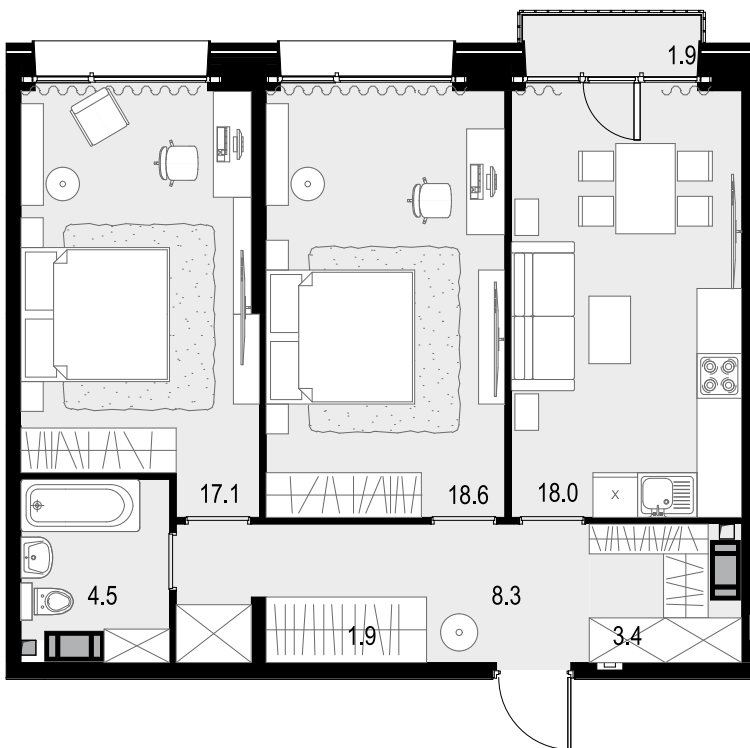

# Помещение 73.7 м<sup>2</sup>

Wellton Gold > 20 эт. > №АПА187

Спецпредложение 34 393 284₽

выгода 3 439 284₽

## 30 954 000 ₽

Дом сдан

Смотреть на сайте

На схеме квартала

На этаже