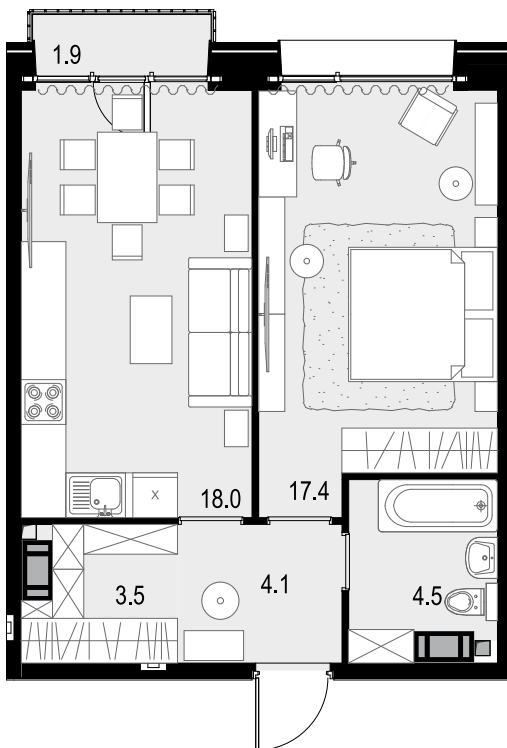

Помещение 49.4 м²

Wellton Gold > 20 эт. > №АПА186

Акция 24 700 000 ₺

22 230 000 ₺

выгода 2 470 000 ₺

Дом сдан

Смотреть на сайте

На схеме квартала

На этаже