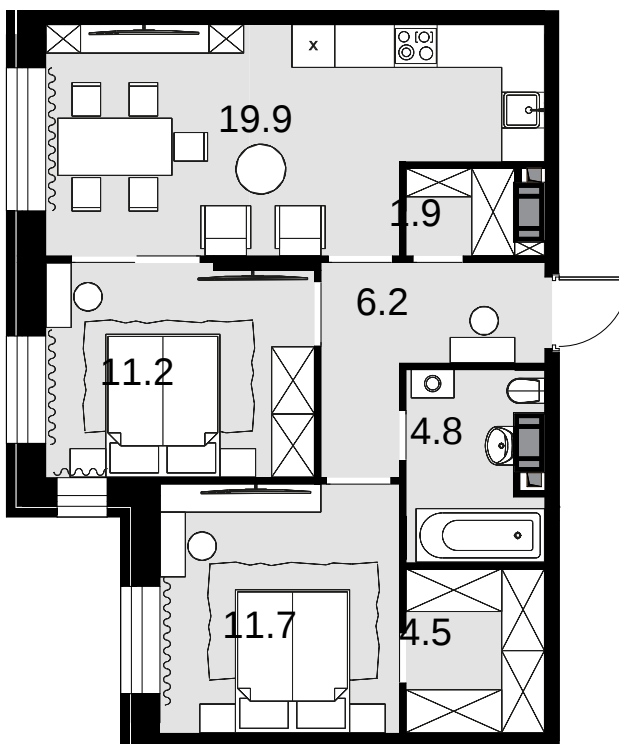

2-комнатная
59.9 м²

Театральный квартал > Дом «Фомин» > 19 эт. > №143

41 031 500 ₽

Дом сдан

Смотреть на сайте

На схеме квартала

На этаже