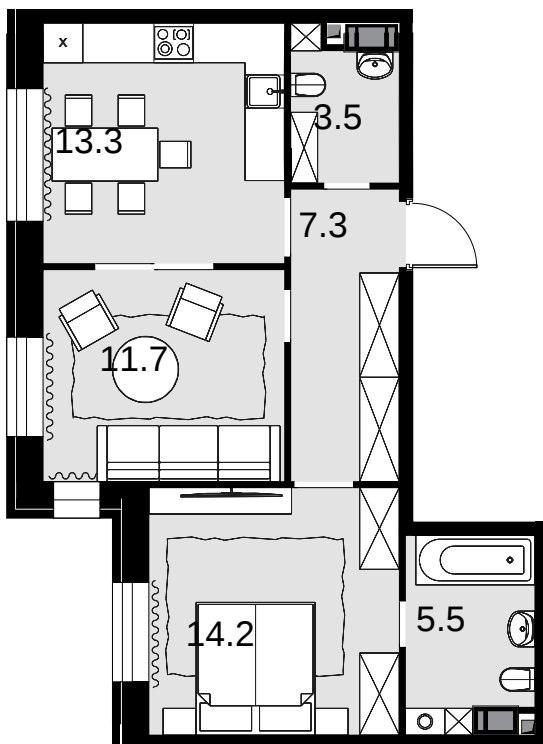

2-комнатная
55.5 м²

Театральный квартал > Дом «Фомин» > 19 эт. > №142

38 850 000 ₽

Дом сдан

Смотреть на сайте

На схеме квартала

На этаже