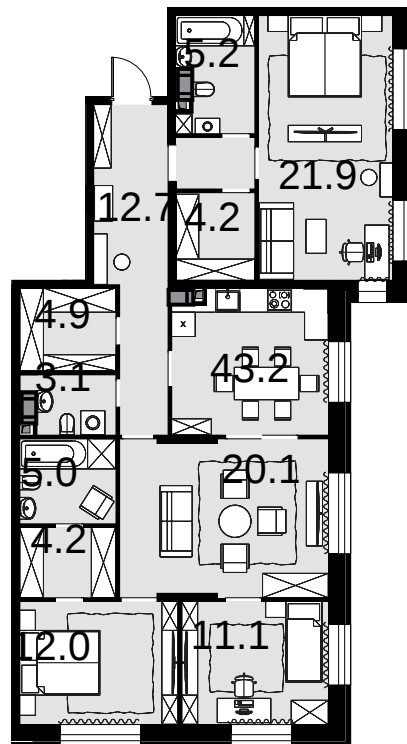

4-комнатная  
121.4 м<sup>2</sup>

Театральный квартал > Дом «Фомин» > 19 эт. >  
№140

84 980 000 ₽

Дом сдан

Смотреть на сайте

На схеме квартала

На этаже