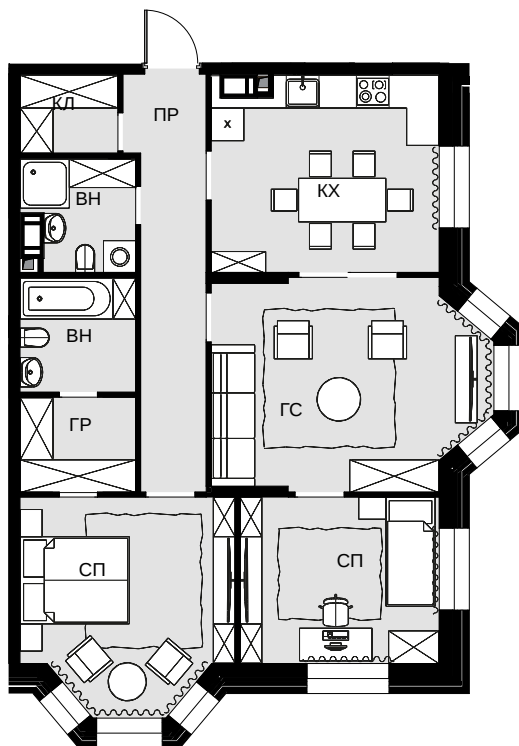

3-комнатная
82.4 м²

Театральный квартал > Дом «Фомин» > 19 эт. > №139

60 976 000 ₽

Дом сдан

Смотреть на сайте

На схеме квартала

На этаже