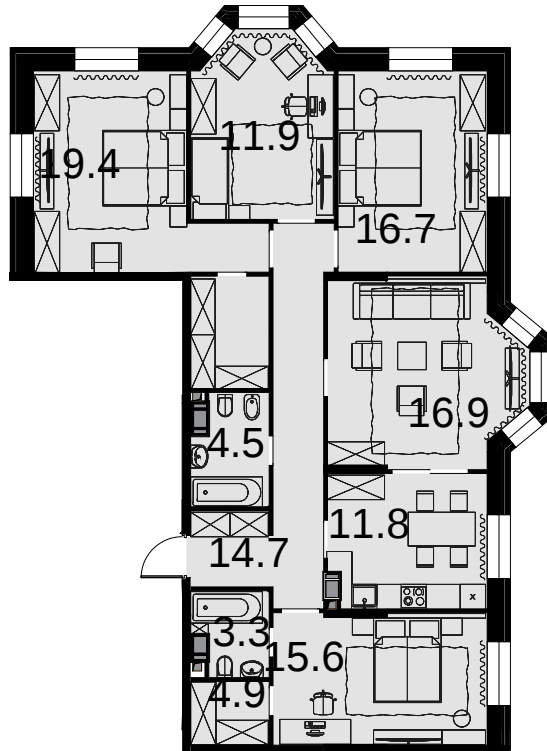

5-комнатная
121.8 м²

ЖК Театральный квартал > Дом Фомина >
19 эт. > №138

73 080 000 ₽

Смотреть на сайте

На схеме квартала

На этаже