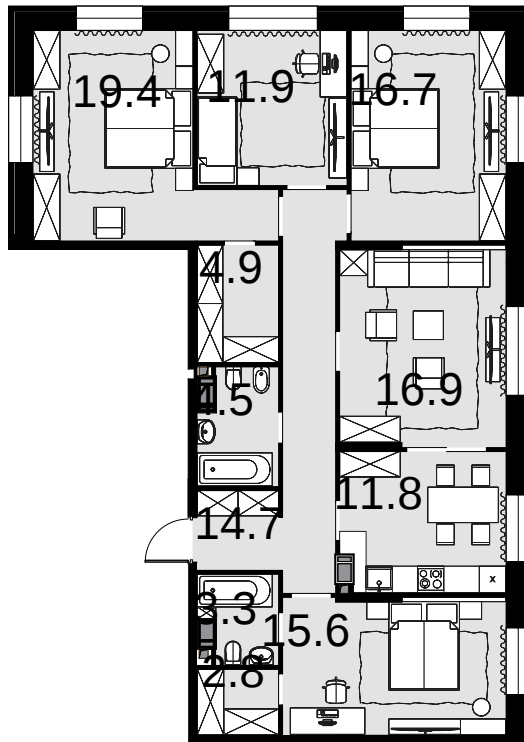

5-комнатная
122.1 м²

Театральный квартал > Дом «Фомин» > 19 эт. > №138

85 470 000 ₽

Дом сдан

Смотреть на сайте

На схеме квартала

На этаже