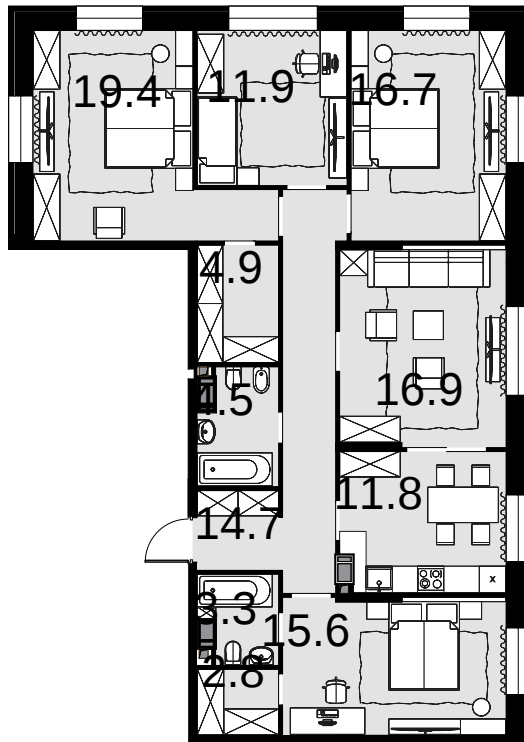

5-комнатная  
122.1 м<sup>2</sup>

Театральный квартал > Дом «Фомин» > 19 эт. > №138

85 470 000 ₽

Дом сдан

Смотреть на сайте

На схеме квартала

На этаже