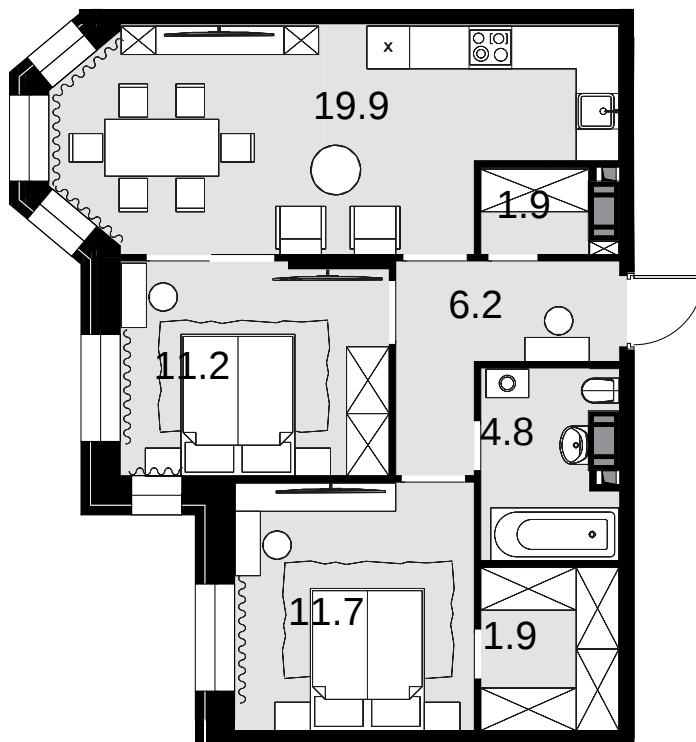

2-комнатная
62.4 м²

Театральный квартал > Дом «Фомин» > 18 эт. > №136

Спецпредложение 42 432 000 ₹

выгода 5 116 800 ₹

37 315 200 ₹

Дом сдан

Смотреть на сайте

На схеме квартала

На этаже