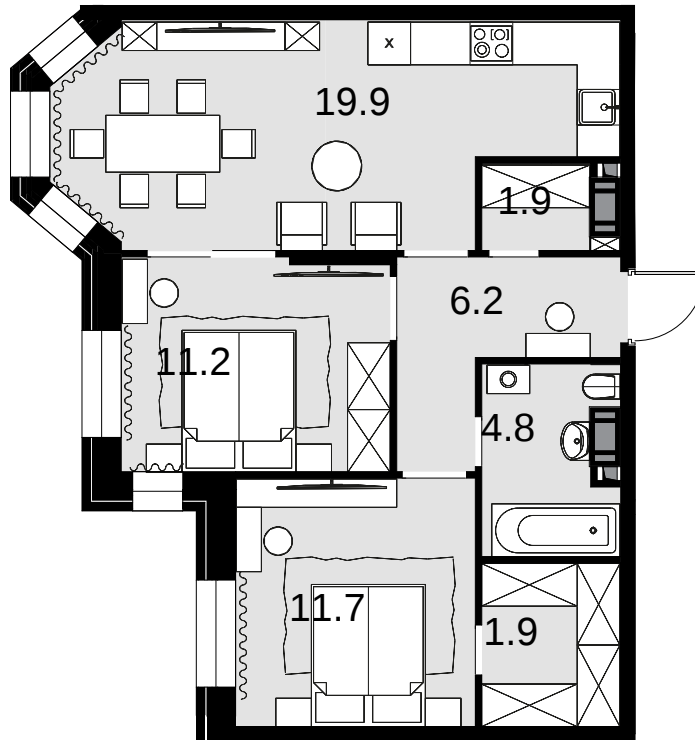

2-комнатная
62.4 м²

Театральный квартал > Дом «Фомин» > 18 эт. > №136

42 432 000 ₽

Дом сдан

Смотреть на сайте

На схеме квартала

На этаже