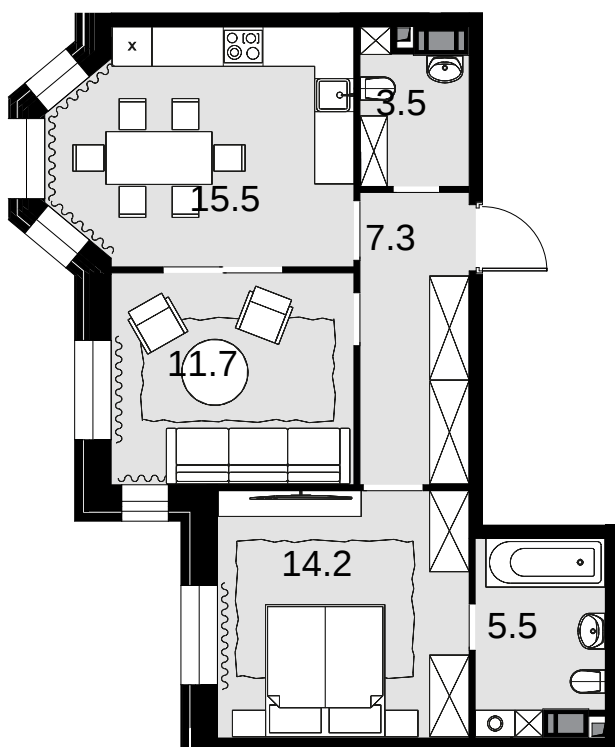

2-комнатная  
57.7 м<sup>2</sup>

Театральный квартал > Дом «Фомин» > 18 эт. >  
№135

39 236 000 ₽

Дом сдан

Смотреть на сайте

На схеме квартала

На этаже