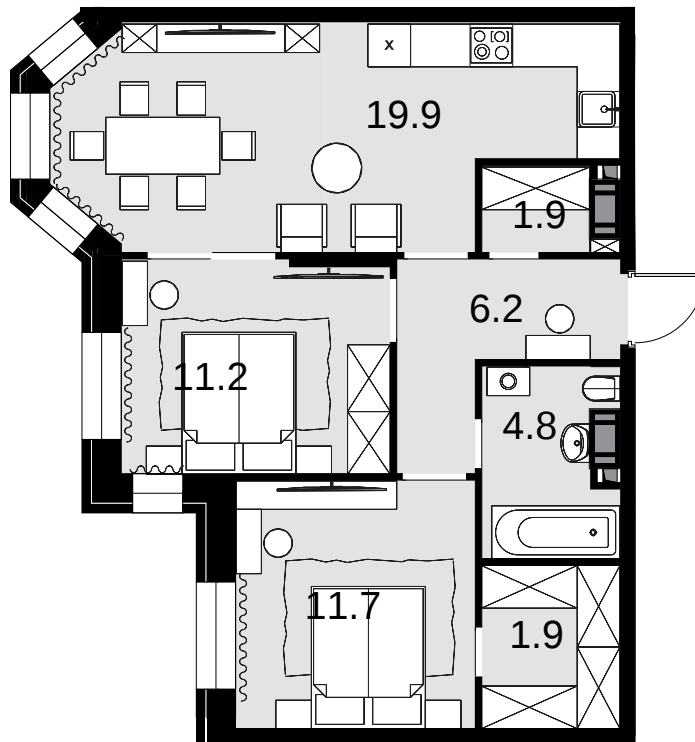

2-комнатная
62.4 м²

ЖК Театральный квартал > Дом Фомина >
17 эт. > №129

33 883 200 ₽

Смотреть на сайте

На схеме квартала

На этаже