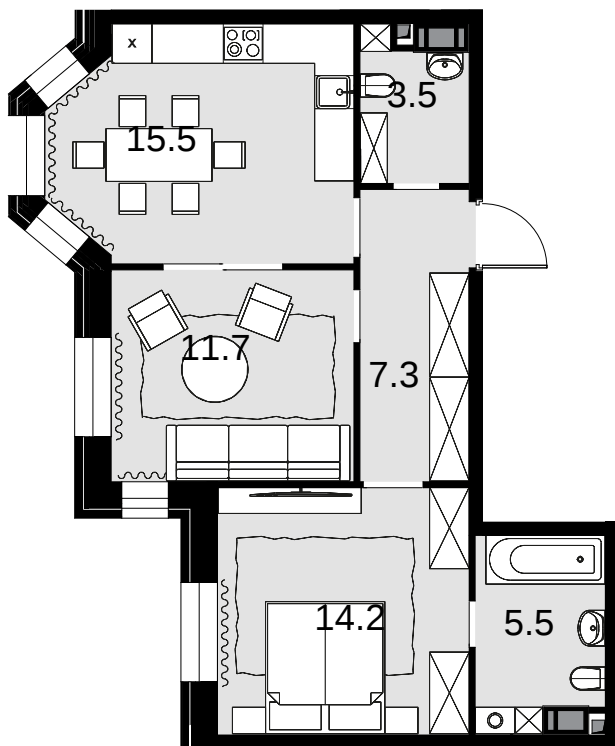

2-комнатная
57.7 м²

ЖК Театральный квартал > Дом Фомина >
17 эт. > №128

31 735 000 ₽

Смотреть на сайте

На схеме квартала

На этаже