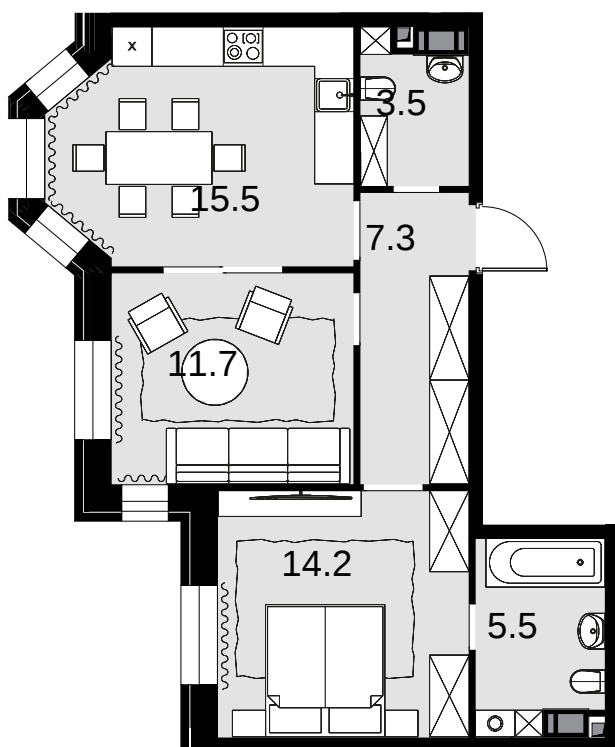

2-комнатная  
57.7 м<sup>2</sup>

Театральный квартал > Дом «Фомин» > 17 эт. > №128

Спецпредложение 38 947 500 ₺

выгода 4 673 700 ₺

**34 273 800 ₺**

Дом сдан

Смотреть на сайте

На схеме квартала

На этаже