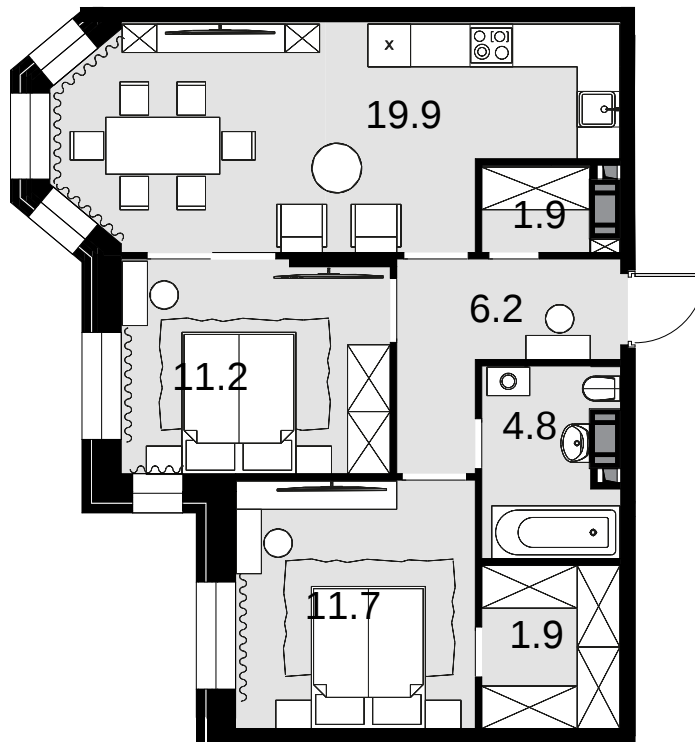

2-комнатная  
62.4 м<sup>2</sup>

ЖК Театральный квартал > Дом Фомина >  
16 эт. > №122

33 758 400 ₽

Смотреть на сайте

На схеме квартала

На этаже