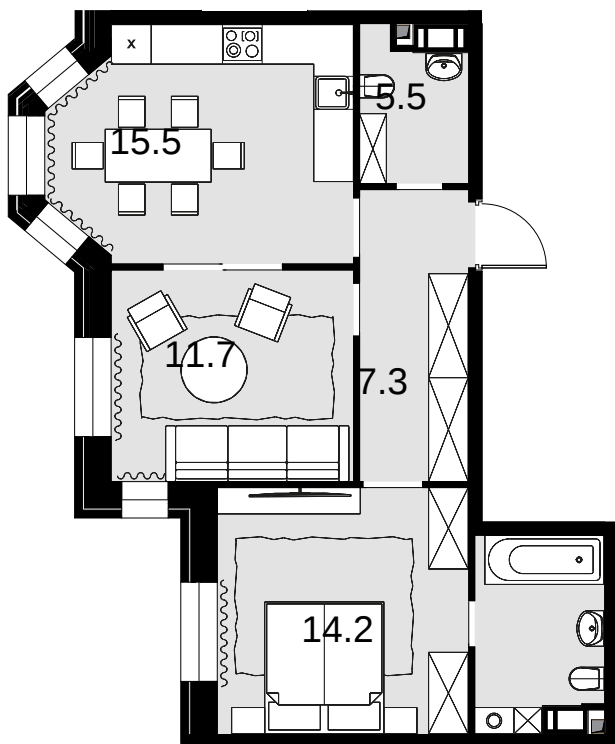

2-комнатная
57.6 м²

Театральный квартал > Дом «Фомин» > 16 эт. > №121

38 592 000 ₽

Дом сдан

Смотреть на сайте

На схеме квартала

На этаже