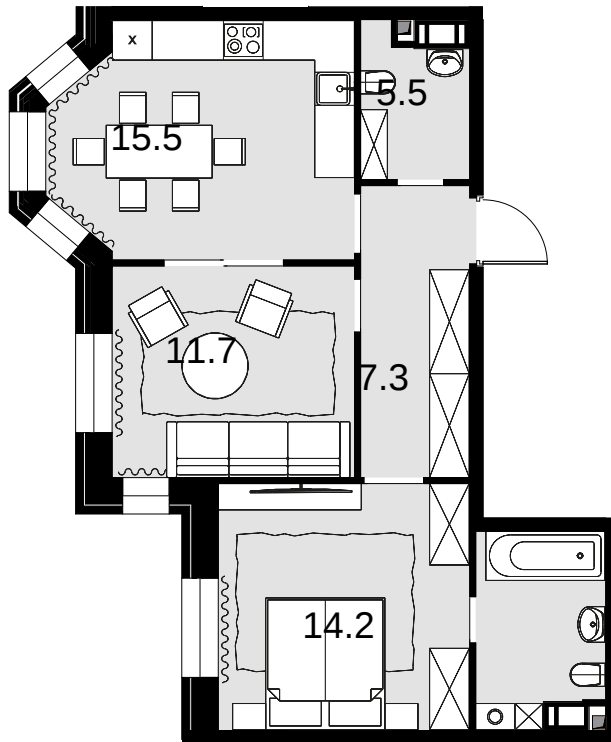

2-комнатная
57.6 м²

Театральный квартал > Дом «Фомин» > 16 эт. > №121

38 592 000 ₽

Дом сдан

Смотреть на сайте

На схеме квартала

На этаже