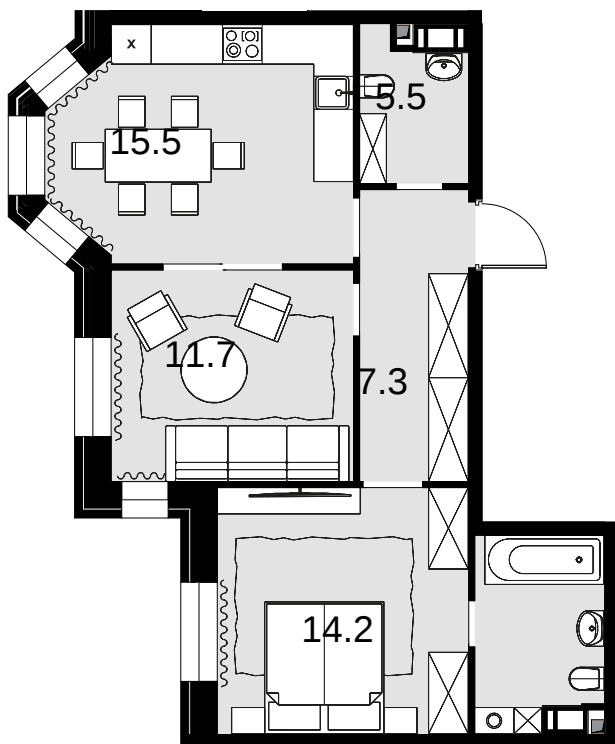

2-комнатная  
57.7 м<sup>2</sup>

ЖК Театральный квартал > Дом Фомина >  
16 эт. > №121

31 619 600 ₽

Смотреть на сайте

На схеме квартала

На этаже