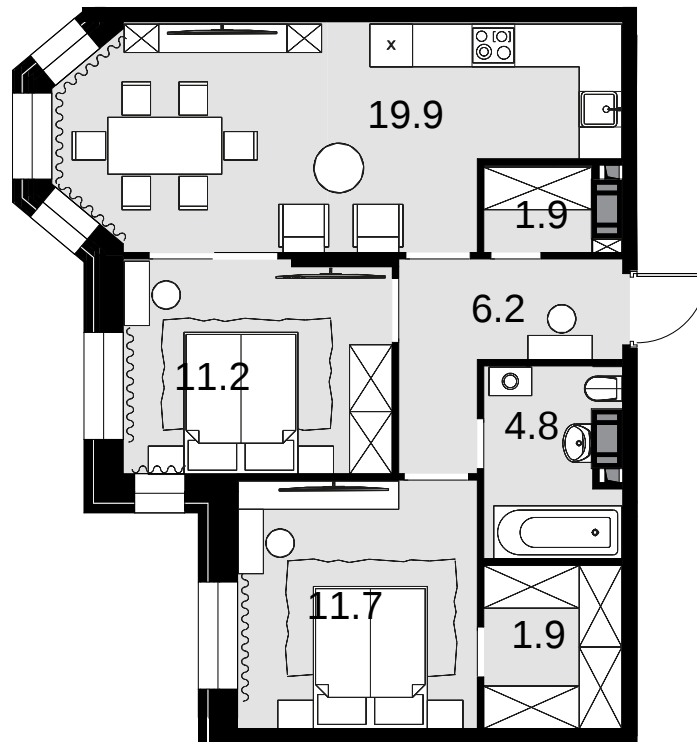

2-комнатная
62.4 м²

ЖК Театральный квартал > Дом Фомина >
15 эт. > №115

33 633 600 ₽

Смотреть на сайте

На схеме квартала

На этаже

Акт уально на:
15 января 2025 г.

Приведенные данные несут