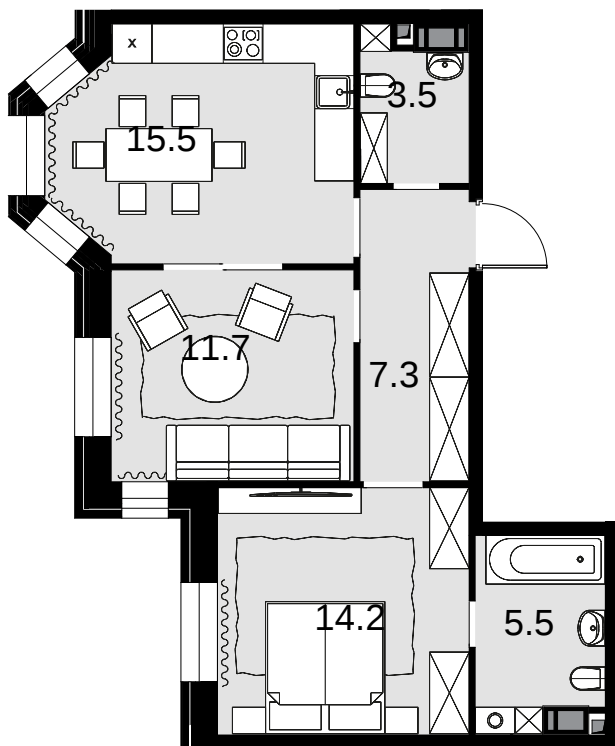

2-комнатная
57.7 м²

ЖК Театральный квартал > Дом Фомина >
15 эт. > №114

31 446 500 ₽

Смотреть на сайте

На схеме квартала

На этаже