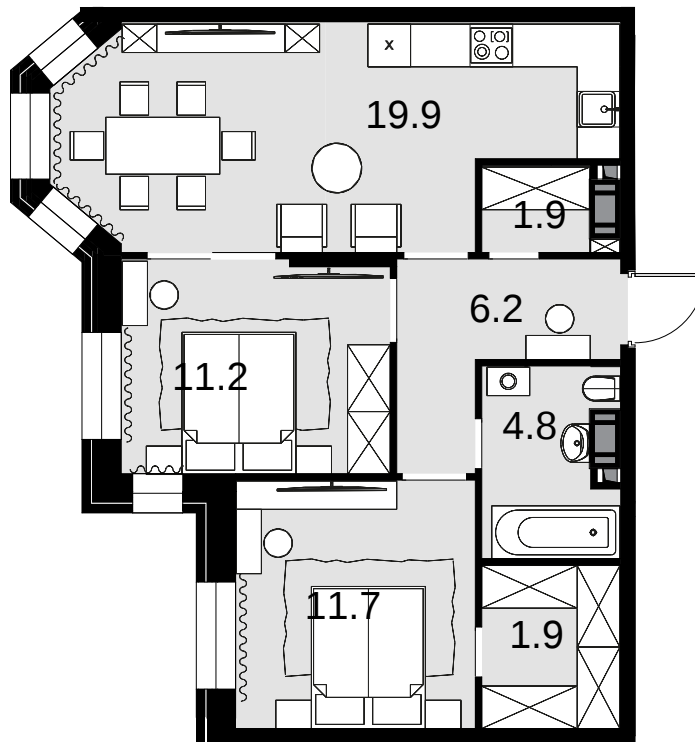

2-комнатная
62.4 м²

ЖК Театральный квартал > Дом Фомина >
14 эт. > №108

33 446 400 ₽

Смотреть на сайте

На схеме квартала

На этаже