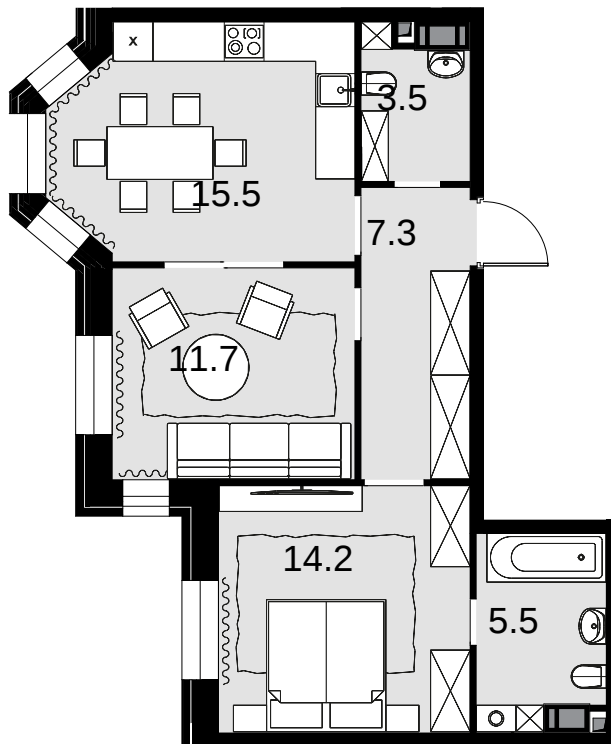

2-комнатная
57.7 м²

Театральный квартал > Дом «Фомин» > 14 эт. > №107

38 082 000 ₽

Дом сдан

Смотреть на сайте

На схеме квартала

На этаже