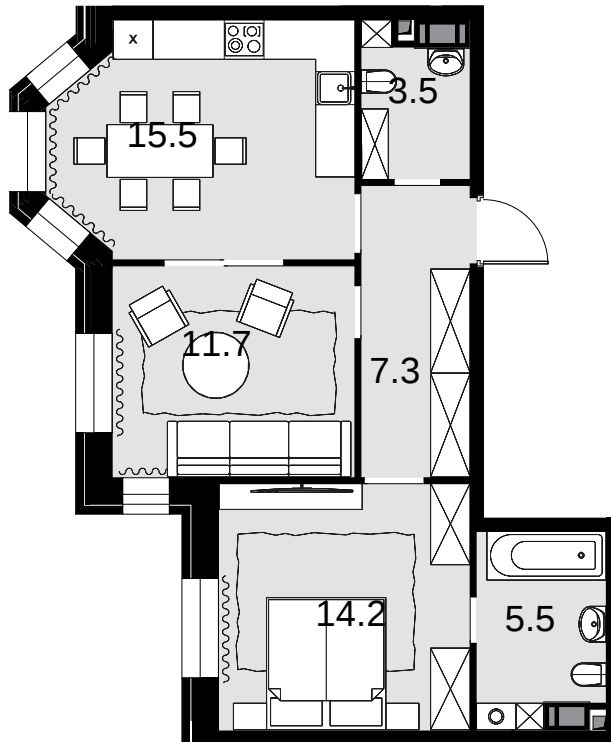

2-комнатная
57.7 м²

ЖК Театральный квартал > Дом Фомина >
14 эт. > №107

31 331 100 ₽

Смотреть на сайте

На схеме квартала

На этаже