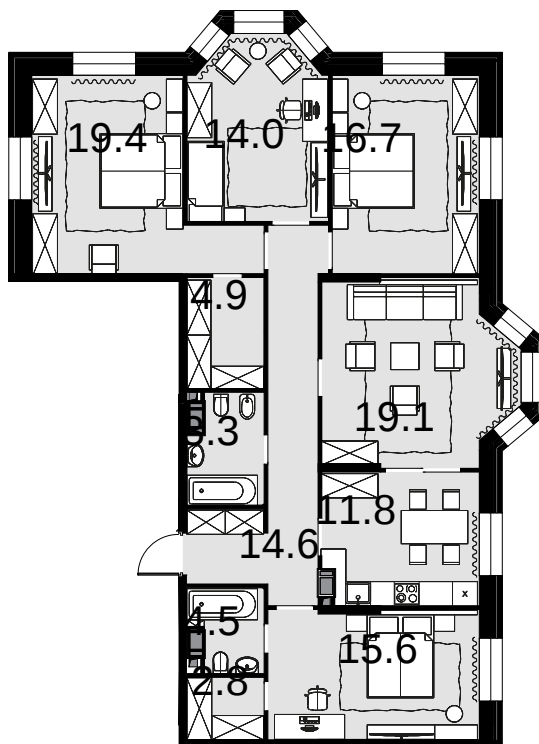

5-комнатная
126.2 м²

Театральный квартал > Дом «Фомин» > 14 эт. > №103

Спецпредложение 87 078 000 ₹

выгода 10 474 600 ₹

76 603 400 ₹

Дом сдан

Смотреть на сайте

На схеме квартала

На этаже