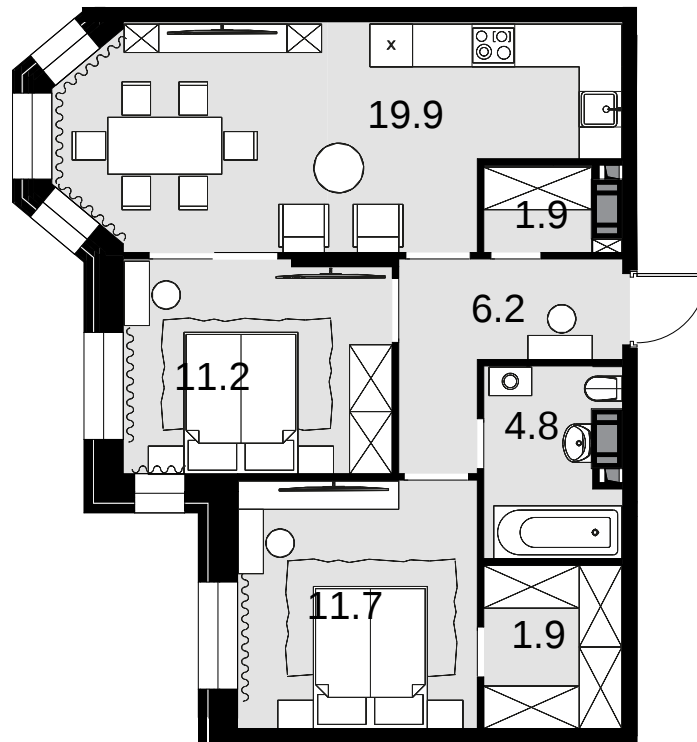

2-комнатная
62.4 м²

ЖК Театральный квартал > Дом Фомина >
13 эт. > №101

33 196 800 ₽

Смотреть на сайте

На схеме квартала

На этаже