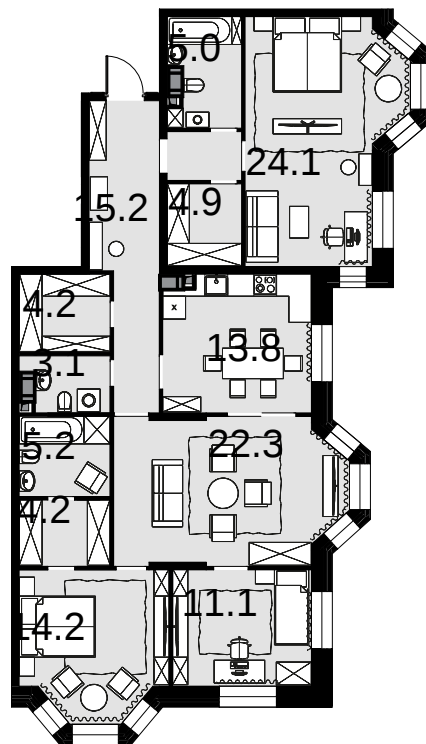

4-комнатная  
127.5 м<sup>2</sup>

Театральный квартал > Дом «Фомин» > 13 эт. > №98

87 975 000 ₽

Дом сдан

Смотреть на сайте

На схеме квартала

На этаже