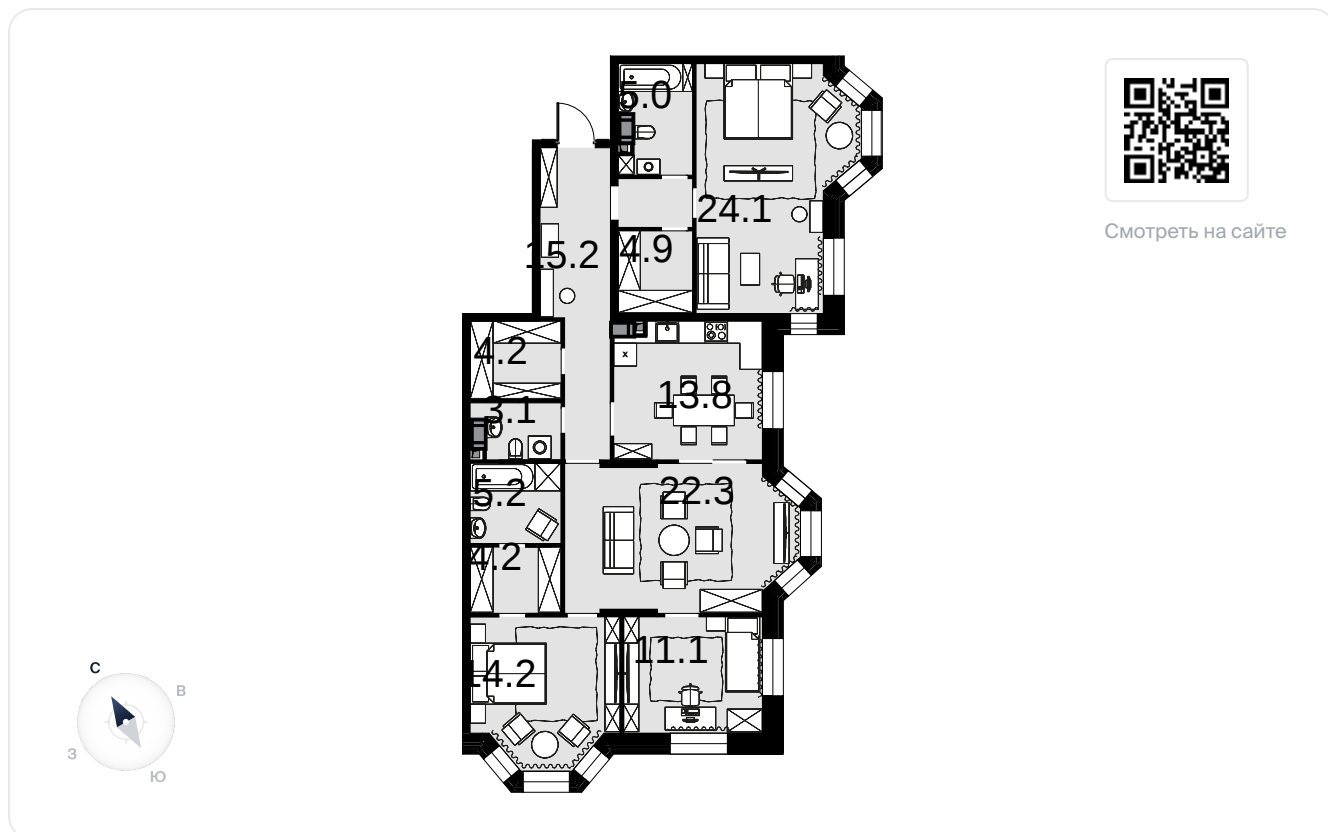

4-комнатная
127.5 м²

Театральный квартал > Дом «Фомин» > 13 эт. > №98

87 975 000 ₽

Дом сдан

Смотреть на сайте

На схеме квартала

На этаже