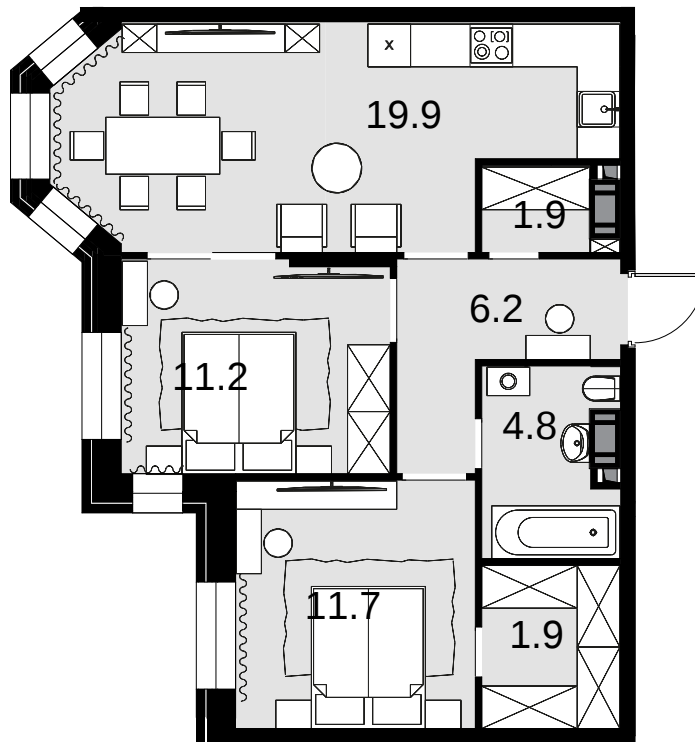

2-комнатная
62.4 м²

ЖК Театральный квартал > Дом Фомина >
12 эт. > №94

33 009 600 ₽

Смотреть на сайте

На схеме квартала

На этаже

Акт уально на:
15 января 2025 г.

Приведенные данные носят