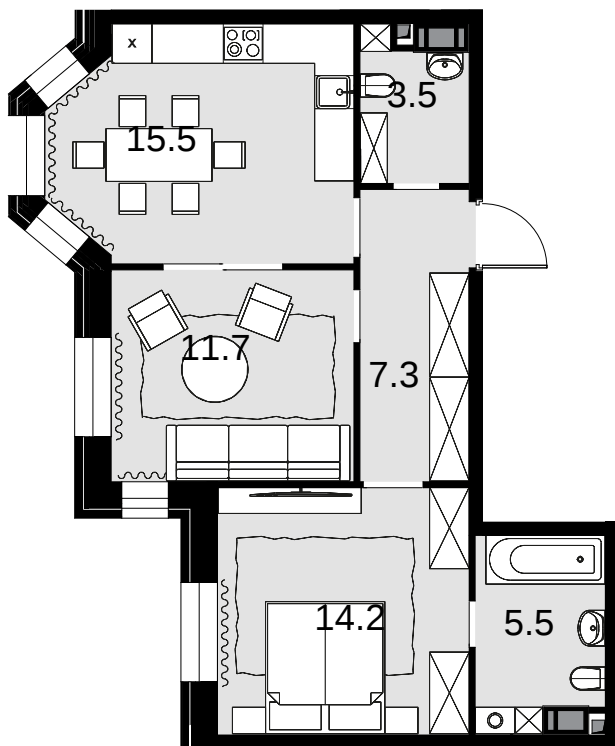

2-комнатная
57.7 м²

ЖК Театральный квартал > Дом Фомина >
12 эт. > №93

31 158 000 ₽

Смотреть на сайте

На схеме квартала

На этаже