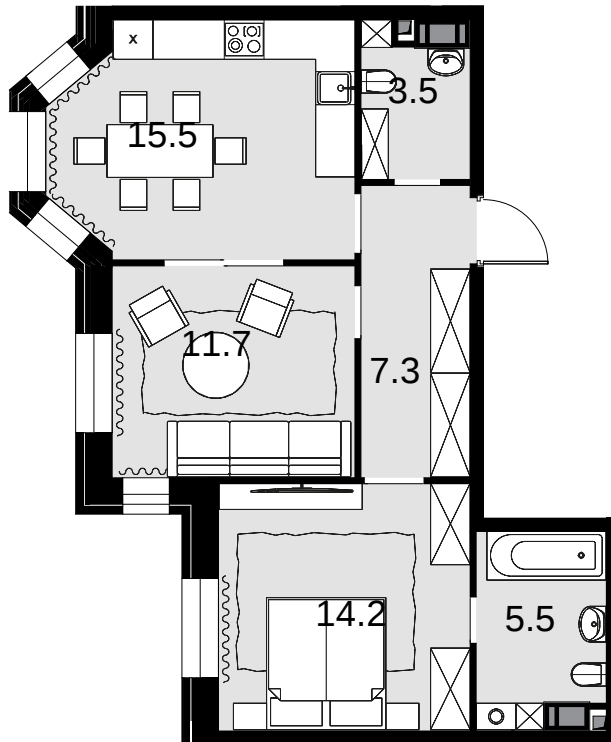

2-комнатная
57.7 м²

ЖК Театральный квартал > Дом Фомина >
11 эт. > №86

31 042 600 ₽

Смотреть на сайте

На схеме квартала

На этаже

Акт уально на:
15 января 2025 г.

Приведенные данные несут