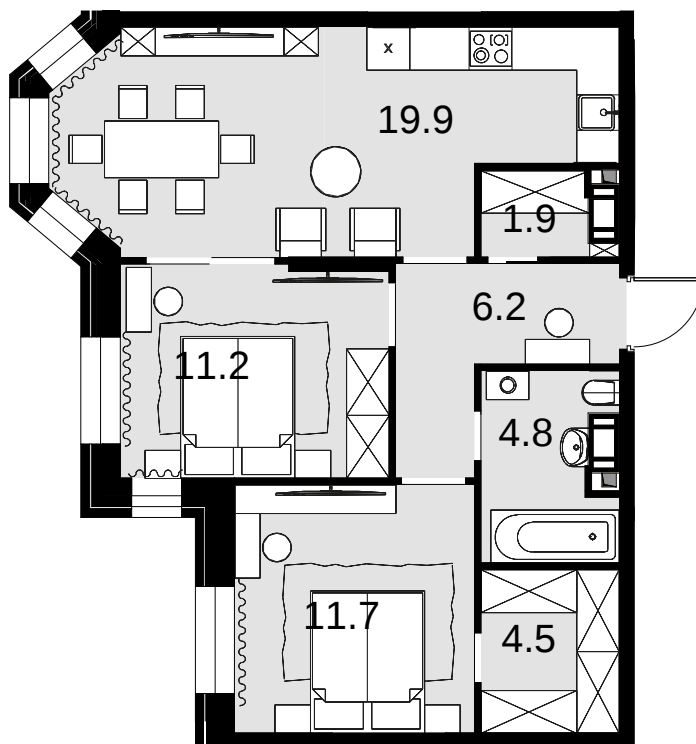

2-комнатная
60.2 м²

ЖК Театральный квартал > Дом Фомина >
10 эт. > №80

34 795 600 ₽

Смотреть на сайте

На схеме квартала

На этаже