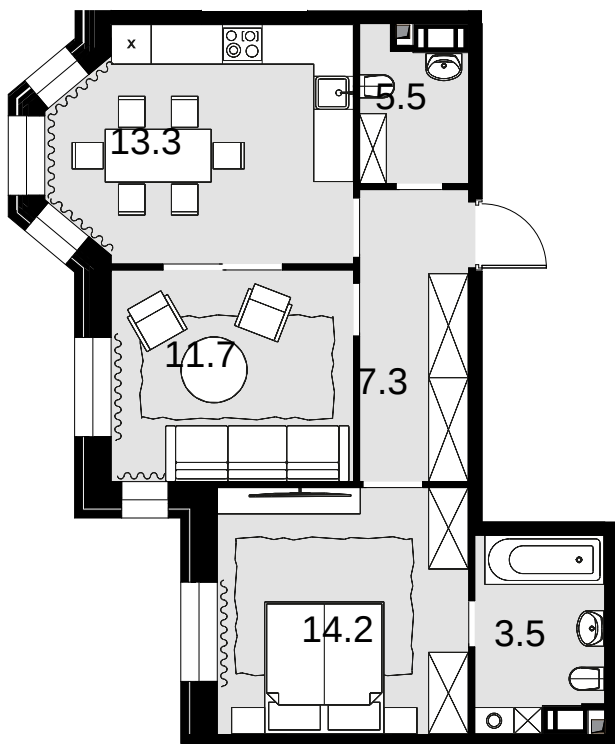

2-комнатная  
55.5 м<sup>2</sup>

ЖК Театральный квартал > Дом Фомина >  
10 эт. > №79

31 635 000 ₽

Смотреть на сайте

На схеме квартала

На этаже