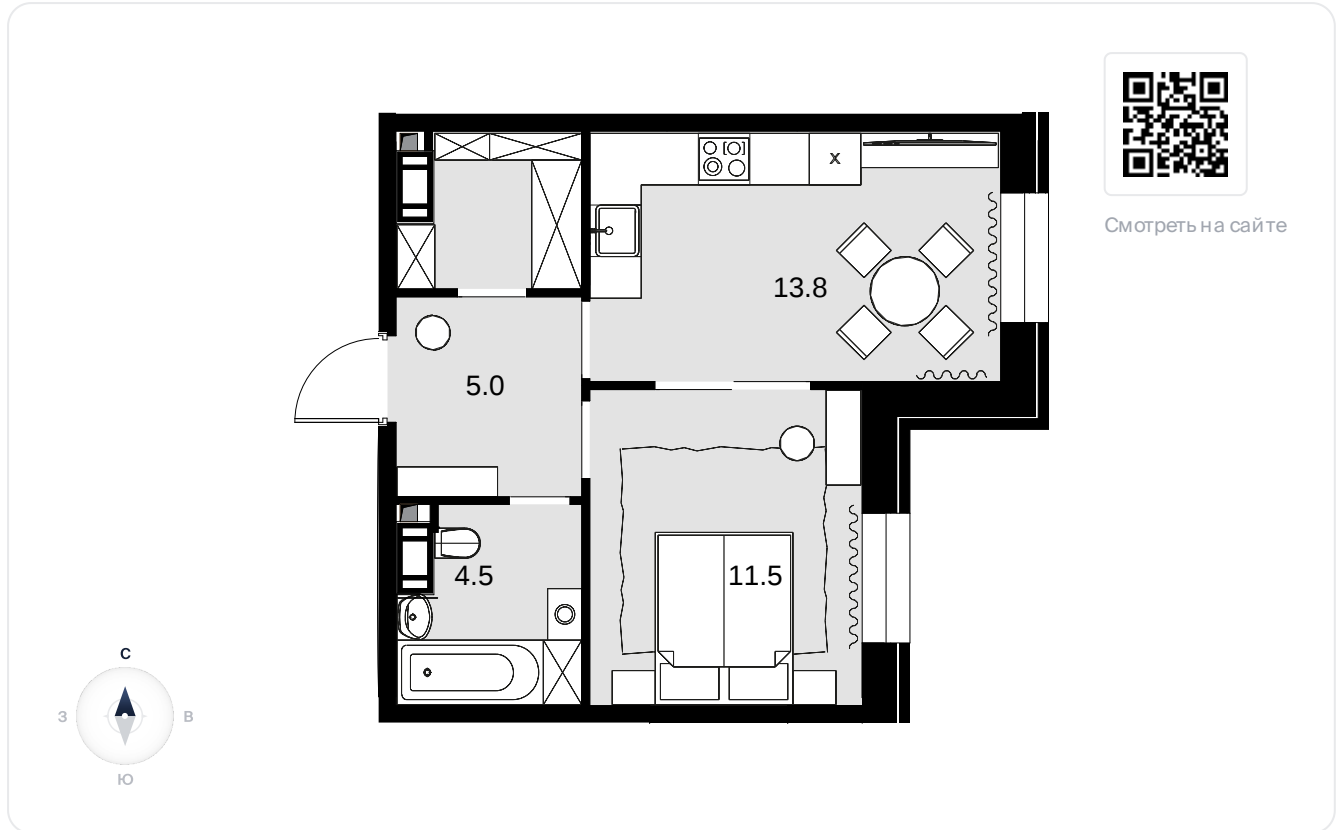

1-комнатная
38.3 м²

ЖК Театральный квартал > Дом «Фомин» >
10 эт. > №75

25 661 000 ₽

На схеме квартала

На этаже