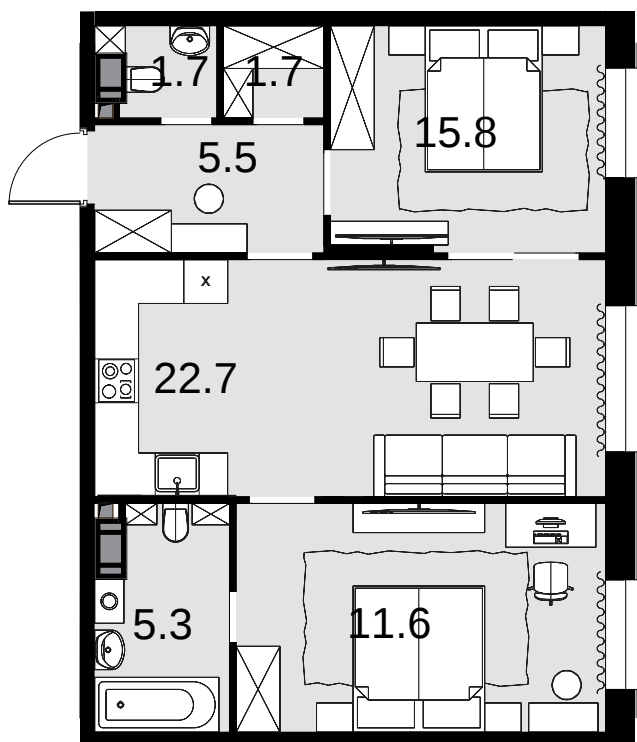

2-комнатная
64.2 м²

ЖК Театральный квартал > Дом Фомина >
10 эт. > №74

38 584 200 ₽

Смотреть на сайте

На схеме квартала

На этаже