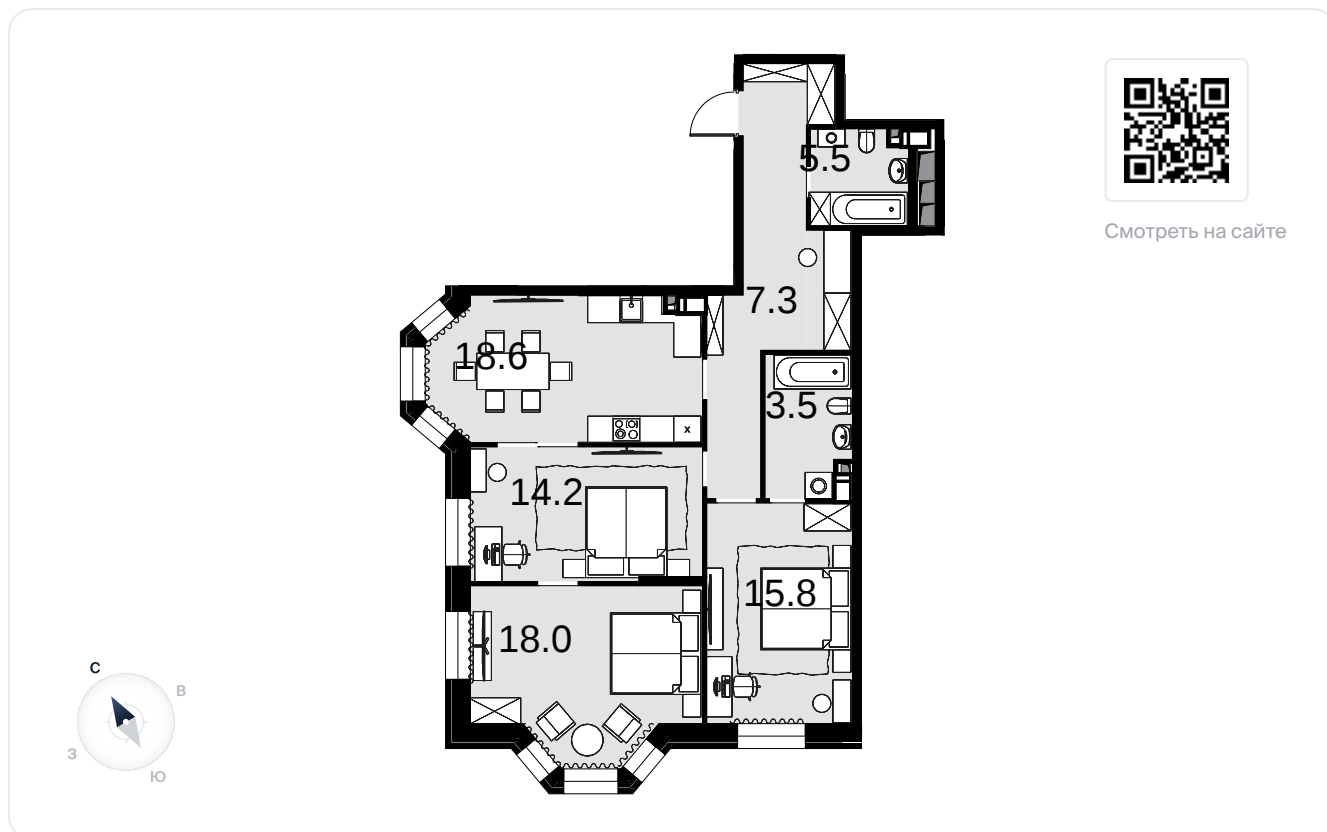

3-комнатная
94.8 м²

Театральный квартал > Дом «Фомин» > 9 эт. > №69

64 938 000 ₽

Дом сдан

На схеме квартала

На этаже