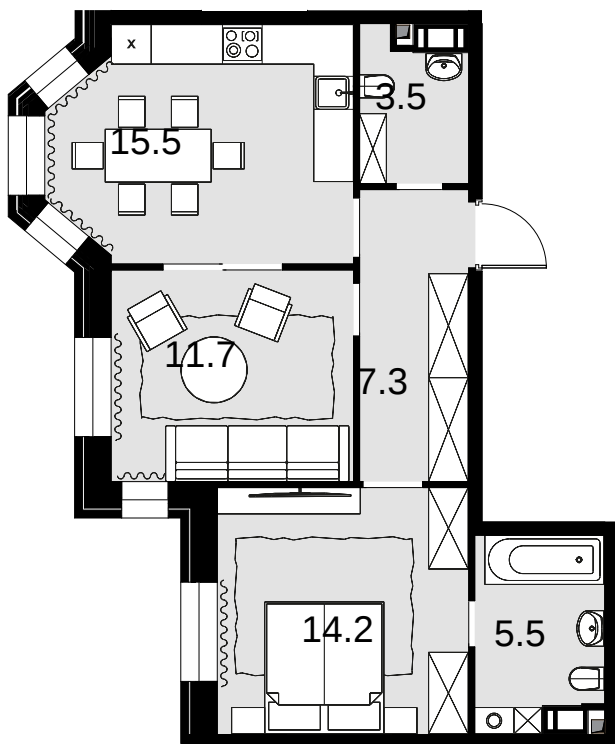

2-комнатная
57.7 м²

ЖК Театральный квартал > Дом Фомина >
8 эт. > №61

30 869 500 ₽

Смотреть на сайте

На схеме квартала

На этаже