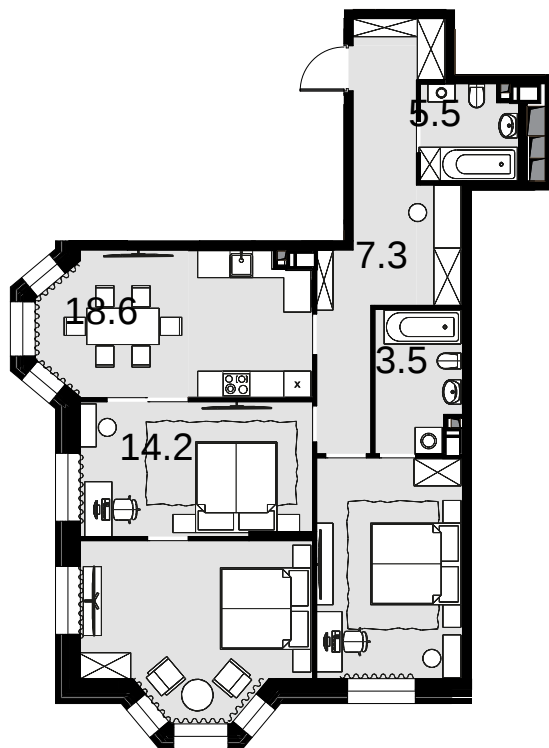

3-комнатная  
94.6 м<sup>2</sup>

Театральный квартал > Дом «Фомин» > 8 эт. > №60

Спецпредложение 64 328 000 ₹

Выгода 7 757 200 ₹

**56 570 800 ₹**

Дом сдан

Смотреть на сайте

На схеме квартала

На этаже