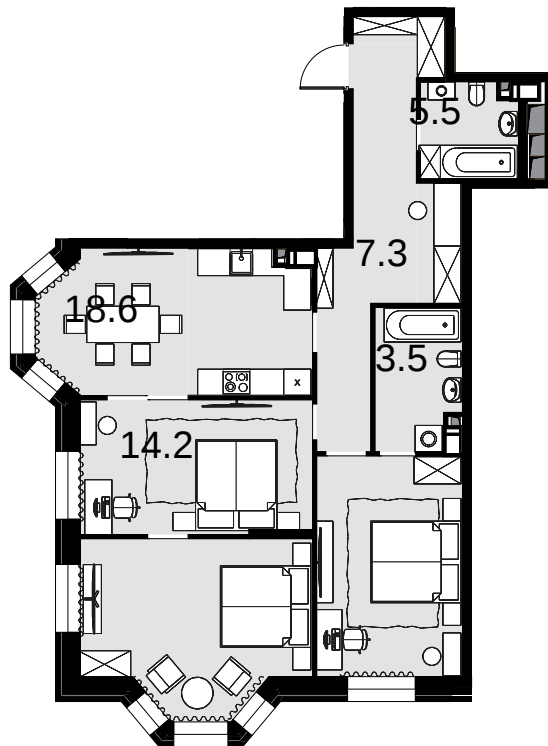

3-комнатная
94.7 м²

Театральный квартал > Дом «Фомин» > 6 эт. > №42

63 449 000 ₽

Дом сдан

Смотреть на сайте

На схеме квартала

На этаже