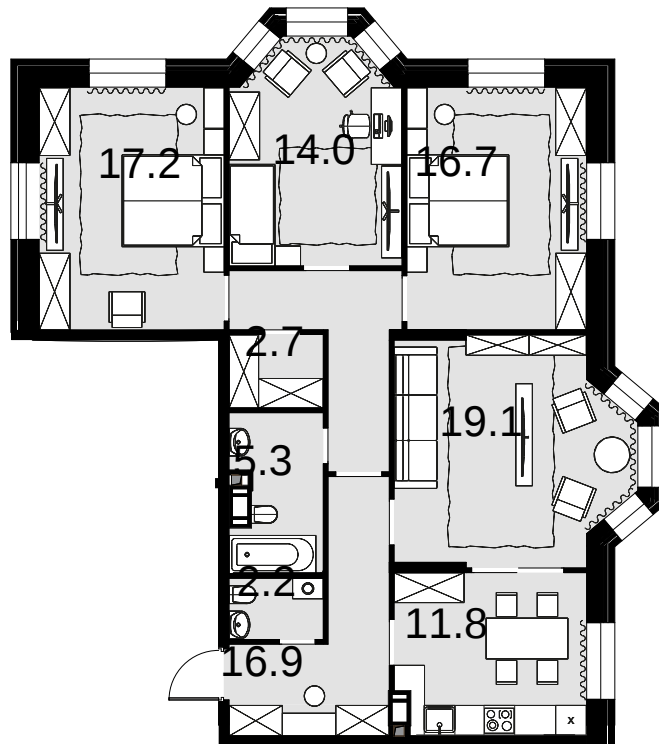

4-комнатная  
104.9 м<sup>2</sup>

Театральный квартал > Дом «Фомин» > 6 эт. > №37

68 185 000 ₽

Дом сдан

Смотреть на сайте

На схеме квартала

На этаже