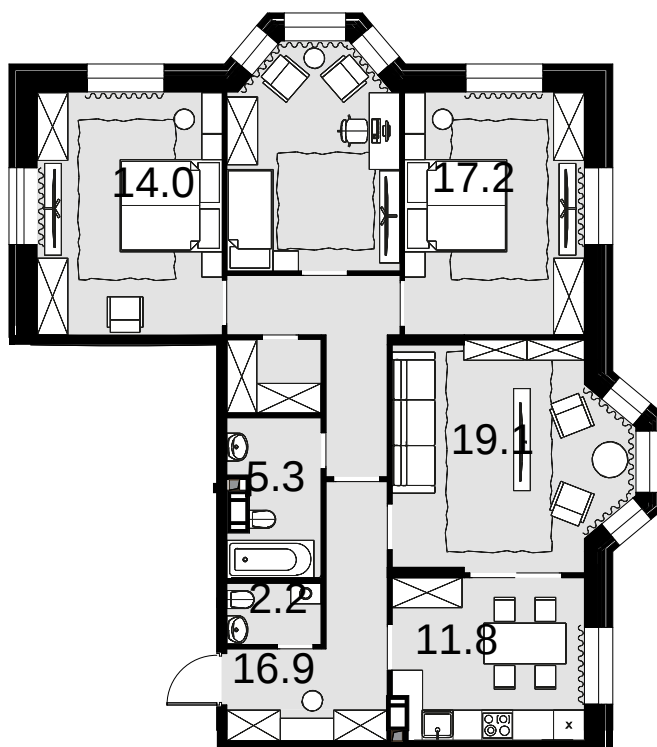

4-комнатная
105.4 м²

ЖК Театральный квартал > Дом Фомина >
6 эт. > №37

50 381 200 ₽

Смотреть на сайте

На схеме квартала

На этаже