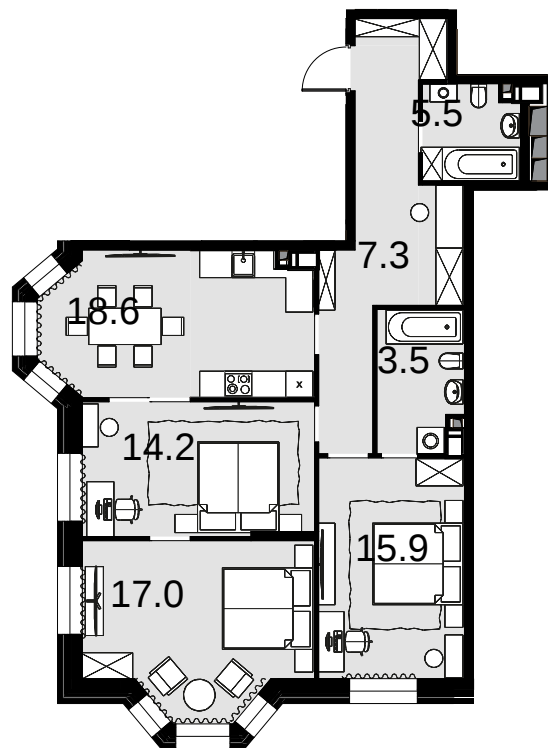

3-комнатная
94.7 м²

Театральный квартал > Дом «Фомин» > 5 эт. > №33

62 975 500 ₽

Дом сдан

Смотреть на сайте

На схеме квартала

На этаже