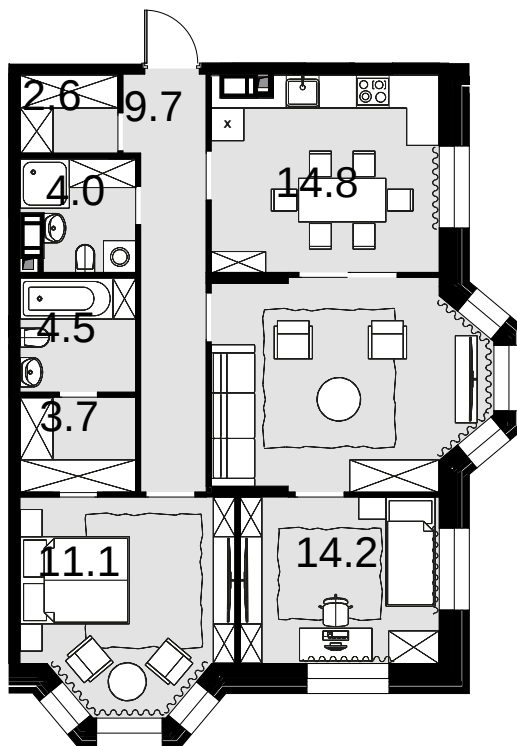

3-комнатная
82.6 м²

Театральный квартал > Дом «Фомин» > 5 эт. > №32

57 820 000 ₽

Дом сдан

Смотреть на сайте

На схеме квартала

На этаже