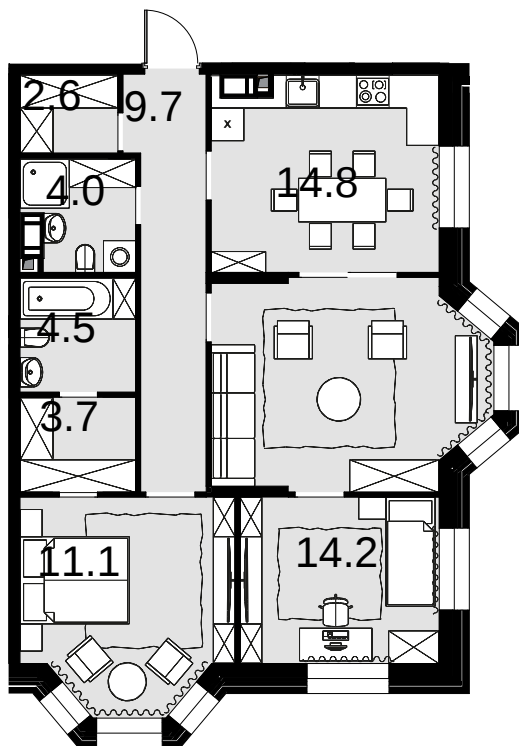

3-комнатная
82.6 м²

Театральный квартал > Дом «Фомин» > 5 эт. > №32

57 820 000 ₽

Дом сдан

Смотреть на сайте

На схеме квартала

На этаже