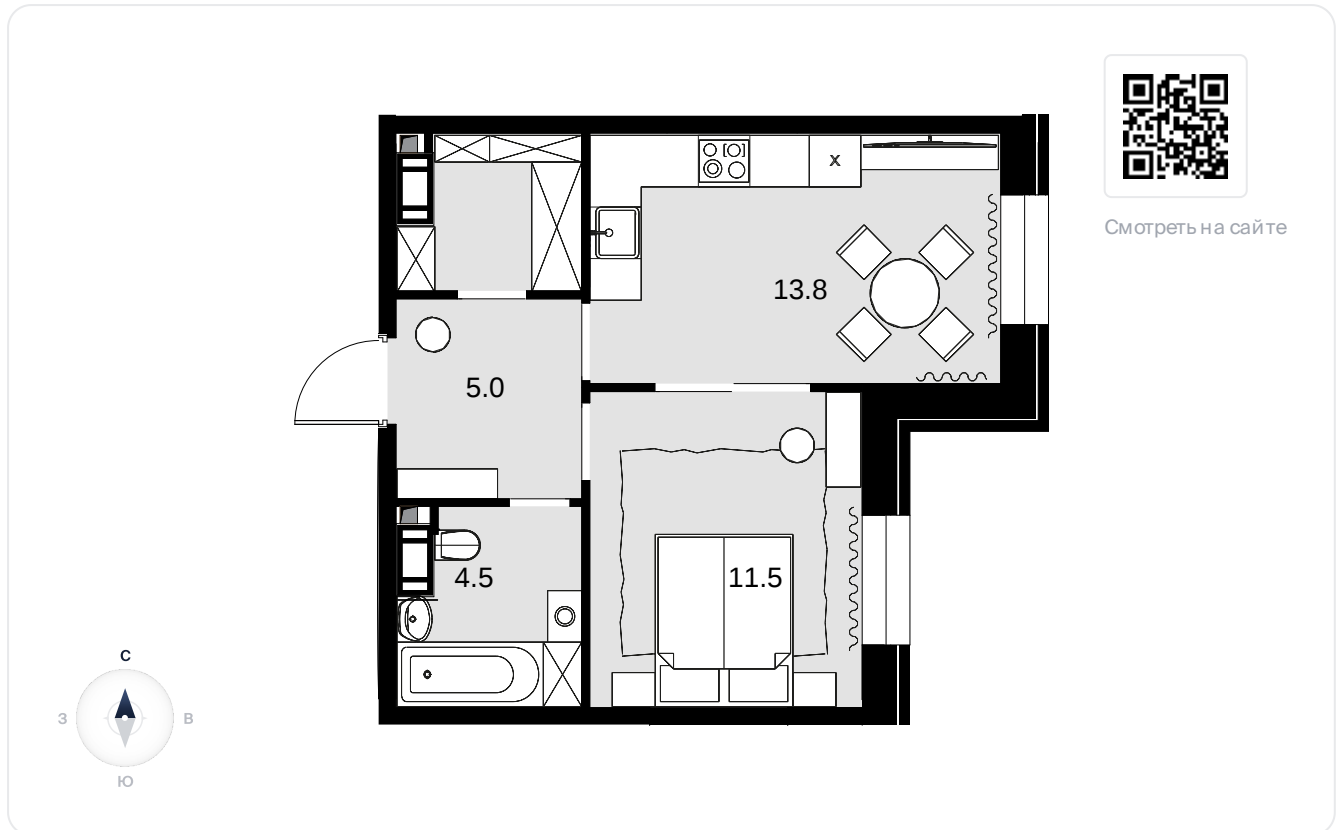

1-комнатная  
38.3 м<sup>2</sup>

ЖК Театральный квартал > Дом «Фомин» >  
5 эт. > №30

23 860 900 ₽

На схеме квартала

На этаже