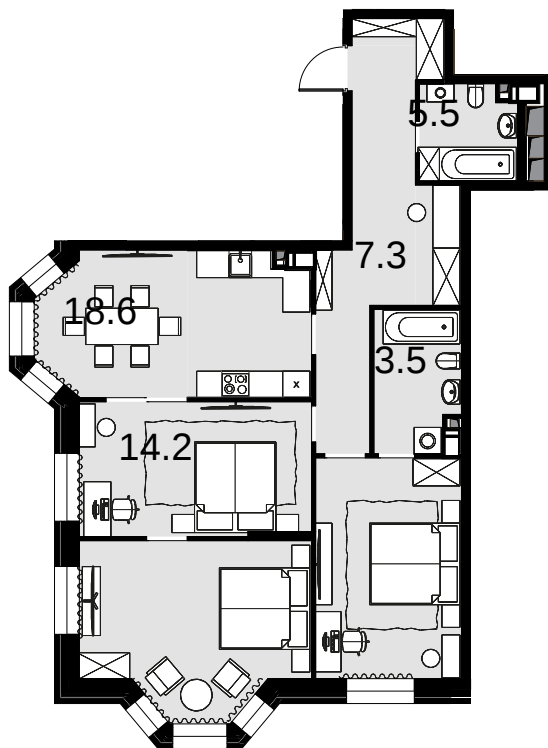

3-комнатная
94.8 м²

Театральный квартал > Дом «Фомин» > 4 эт. > №24

Спецпредложение 62 568 000 ₽

выгода 7 489 200 ₽

55 078 800 ₽

Дом сдан

Смотреть на сайте

На схеме квартала

На этаже