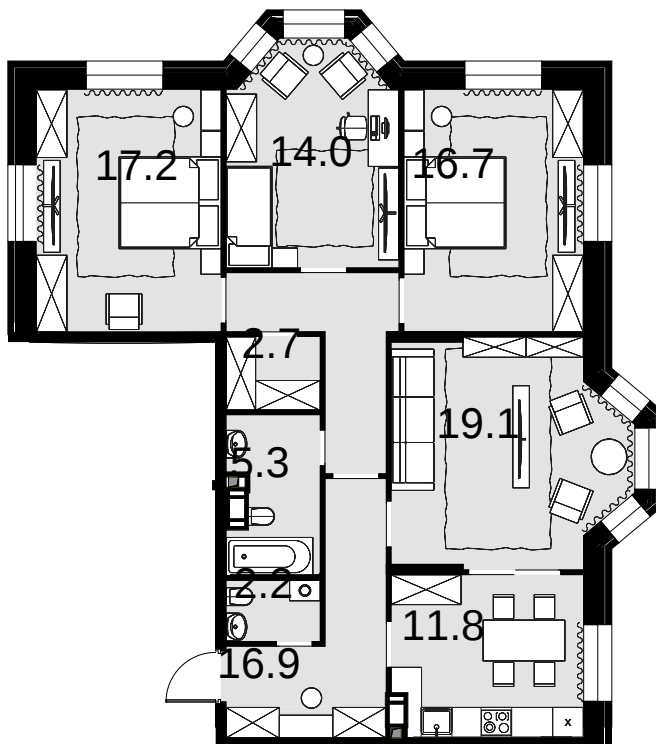

4-комнатная  
105.7 м<sup>2</sup>

Театральный квартал > Дом «Фомин» > 4 эт. > №19

Спецпредложение 68 705 000 ₽

выгода 8 244 600₽

**60 460 400 ₽**

Дом сдан

Смотреть на сайте

На схеме квартала

На этаже