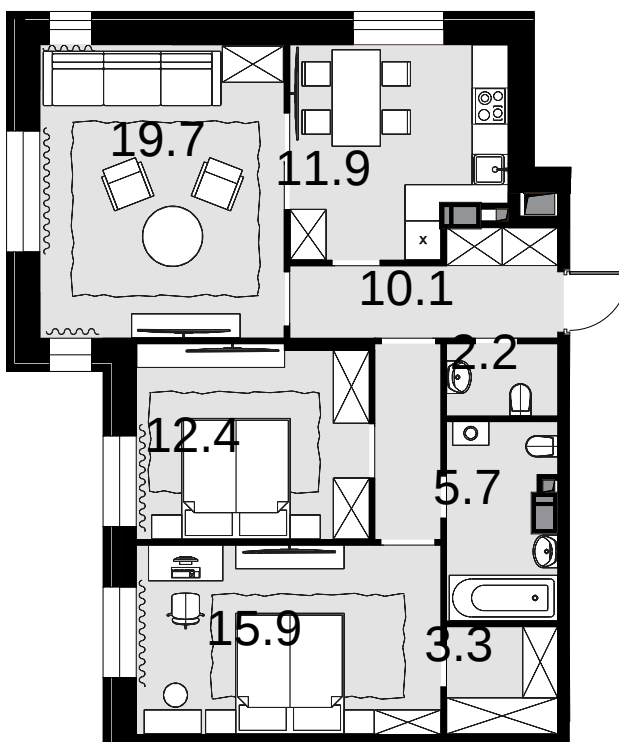

3-комнатная
81.2 м²

Театральный квартал > Дом «Фомин» > 3 эт. > №18

Спецпредложение 52 780 000 ₽

выгода 6 333 600 ₽

46 446 400 ₽

Дом сдан

Смотреть на сайте

На схеме квартала

На этаже