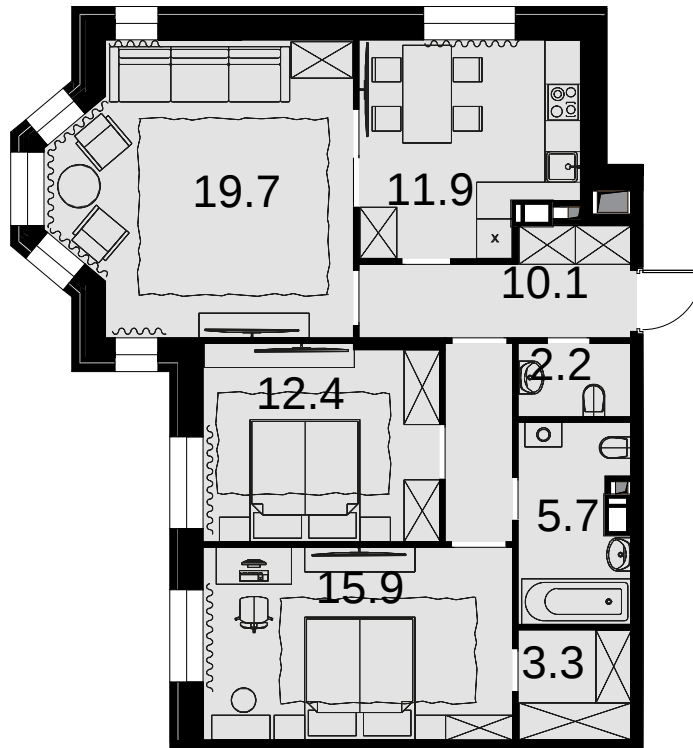

3-комнатная
81.1 м²

ЖК Театральный квартал > Дом Фомина >
3 эт. > №18

46 227 000 ₽

Смотреть на сайте

На схеме квартала

На этаже