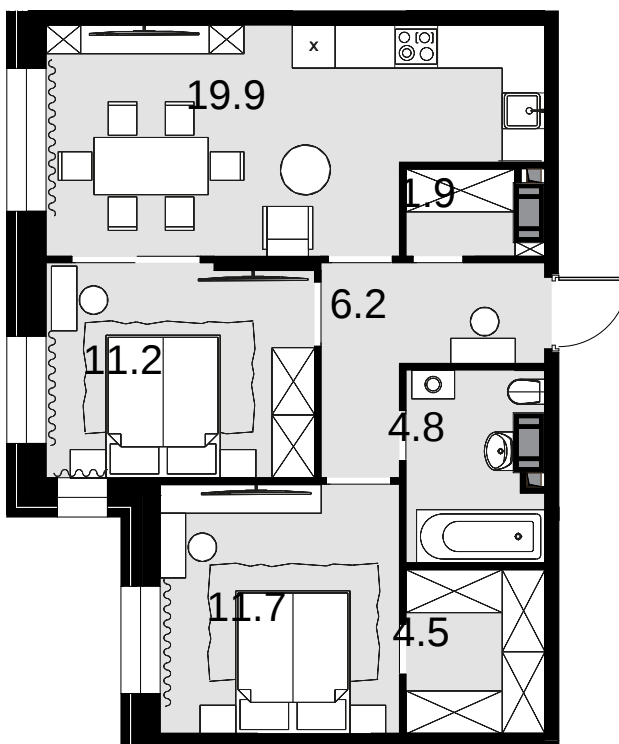

2-комнатная  
60.2 м<sup>2</sup>

Театральный квартал > Дом «Фомин» > 3 эт. > №17

Спецпредложение 39 732 000 ₽

выгода 4 755 800 ₽

**34 976 200 ₽**

Дом сдан

Смотреть на сайте

На схеме квартала

На этаже