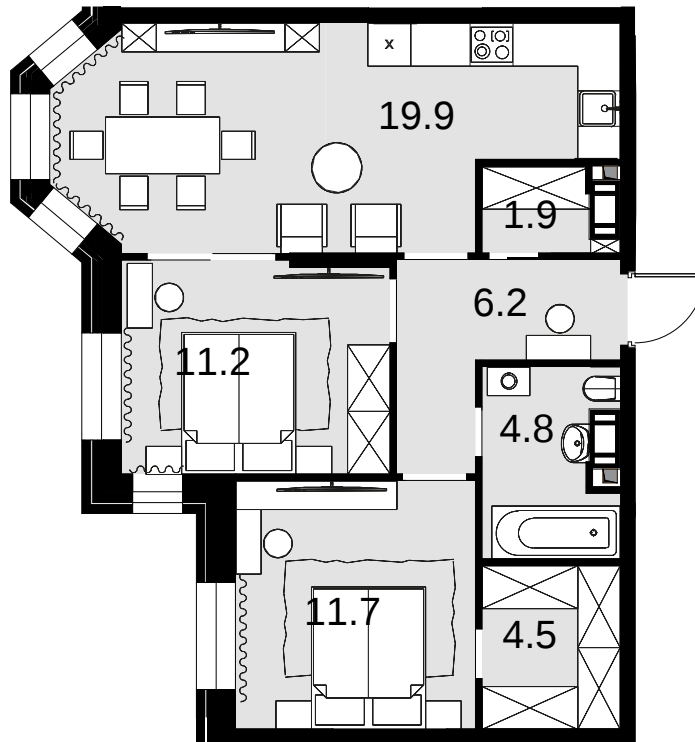

2-комнатная
60.2 м²

ЖК Театральный квартал > Дом Фомина >
3 эт. > №17

33 591 600 ₽

Смотреть на сайте

На схеме квартала

На этаже

Акт уально на:
15 января 2025 г.

Приведенные данные носят