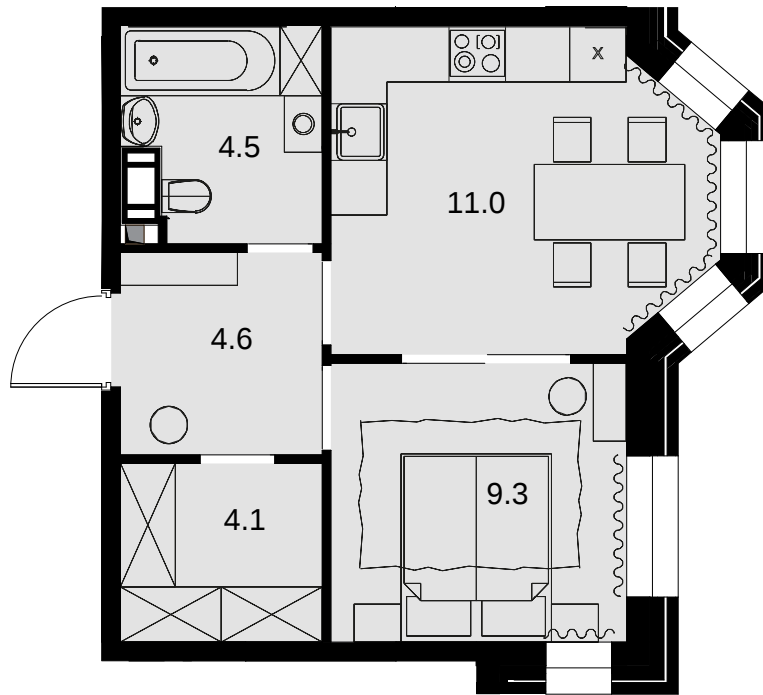

1-комнатная  
33.6 м<sup>2</sup>

ЖК Театральный квартал > Дом «Фомин» >  
3 эт. > №13

22 176 000 ₽

Смотреть на сайте

На схеме квартала

На этаже