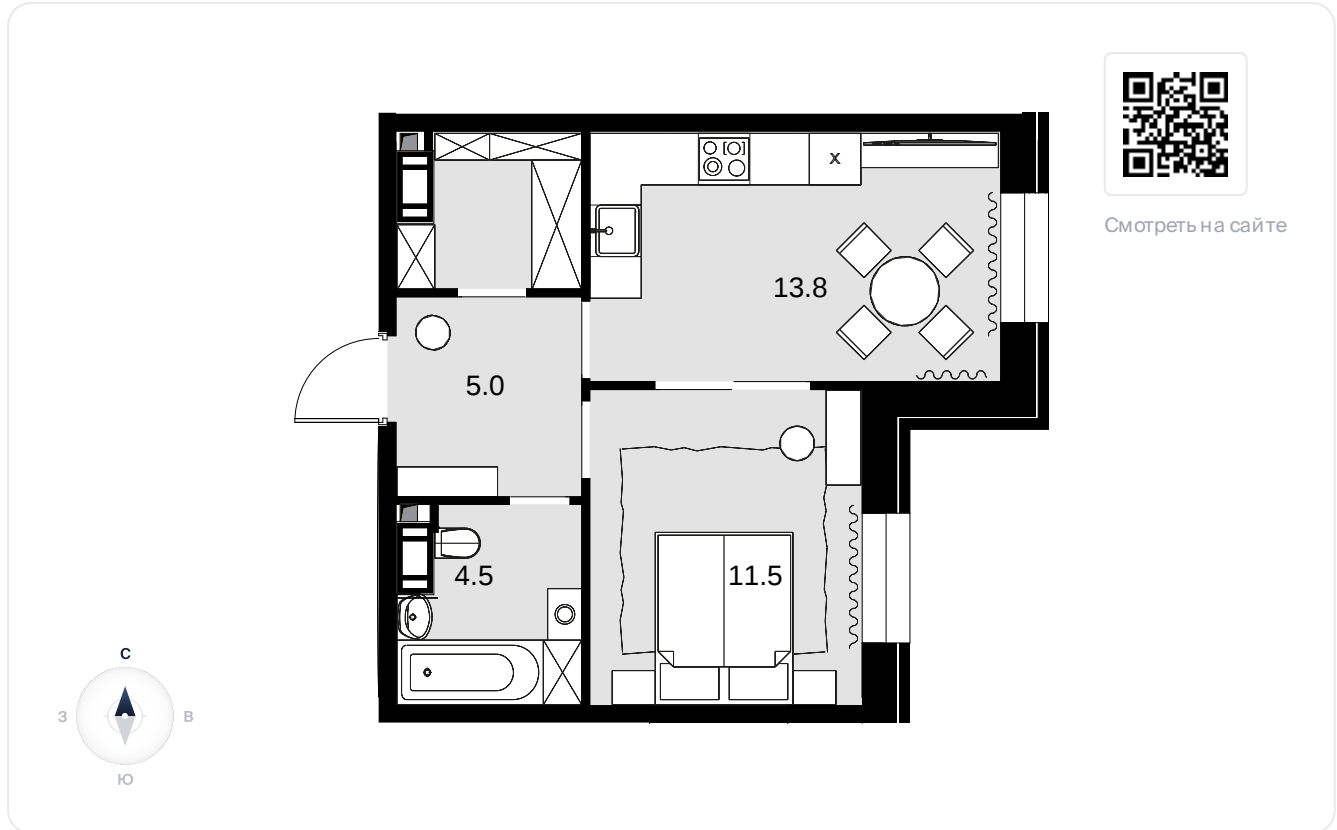

1-комнатная
38.3 м²

ЖК Театральный квартал > Дом «Фомин» >
3 эт. > №12

24 895 000 ₽

На схеме квартала

На этаже