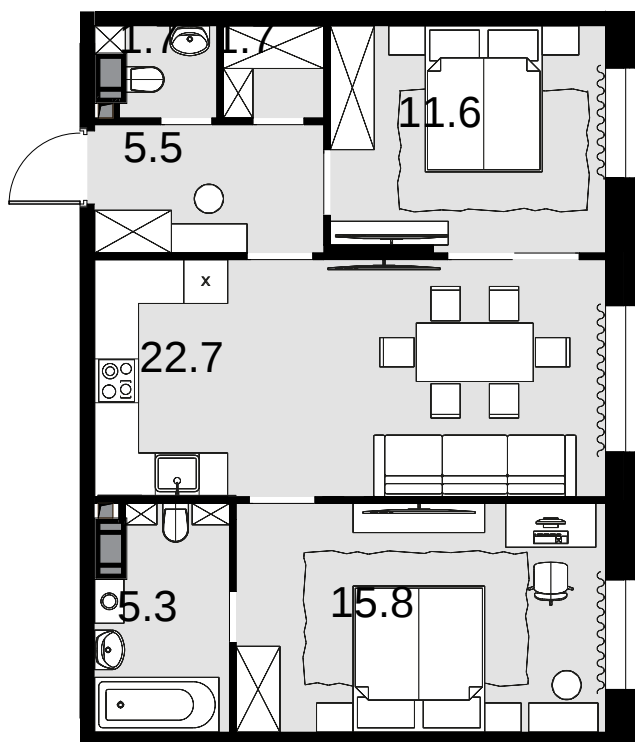

2-комнатная  
64.3 м<sup>2</sup>

Театральный квартал > Дом «Фомин» > 3 эт. > №11

42 438 000 ₽

Дом сдан

Смотреть на сайте

На схеме квартала

На этаже