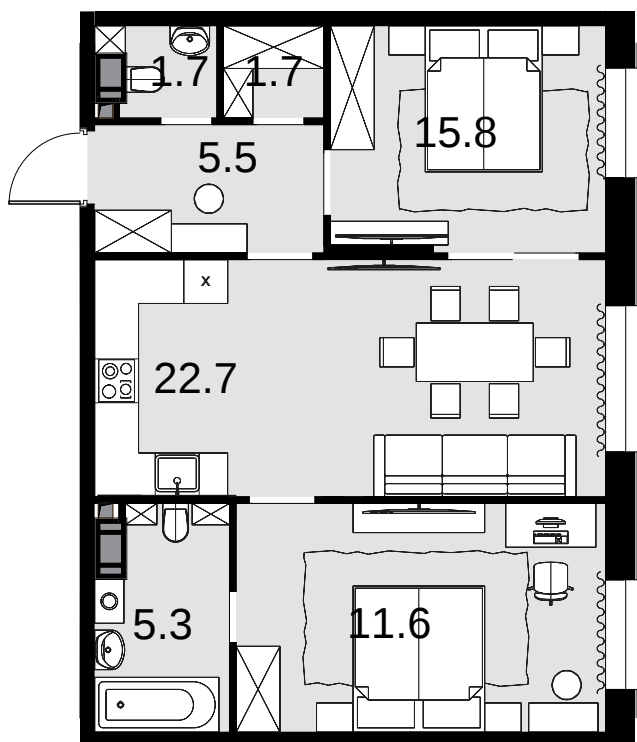

2-комнатная  
64.2 м<sup>2</sup>

ЖК Театральный квартал > Дом Фомина >  
3 эт. > №11

37 236 000 ₽

Смотреть на сайте

На схеме квартала

На этаже