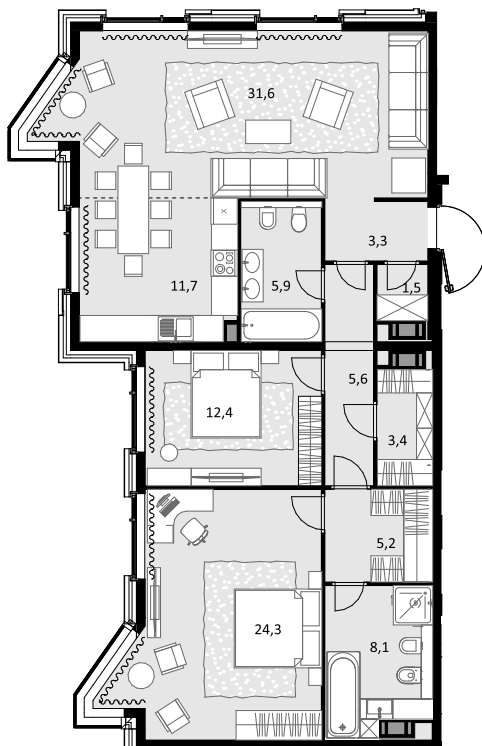

3-комнатная  
112.9 м<sup>2</sup>

Трилогия «Кристалл» в «Юнион Парк» > Корпус 8 >  
46 эт. > №600

Спецпредложение 66 498 100 ₹

выгода 6 661 100₹

**59 837 000 ₹**

Дом сдан

Смотреть на сайте

На схеме квартала

На этаже